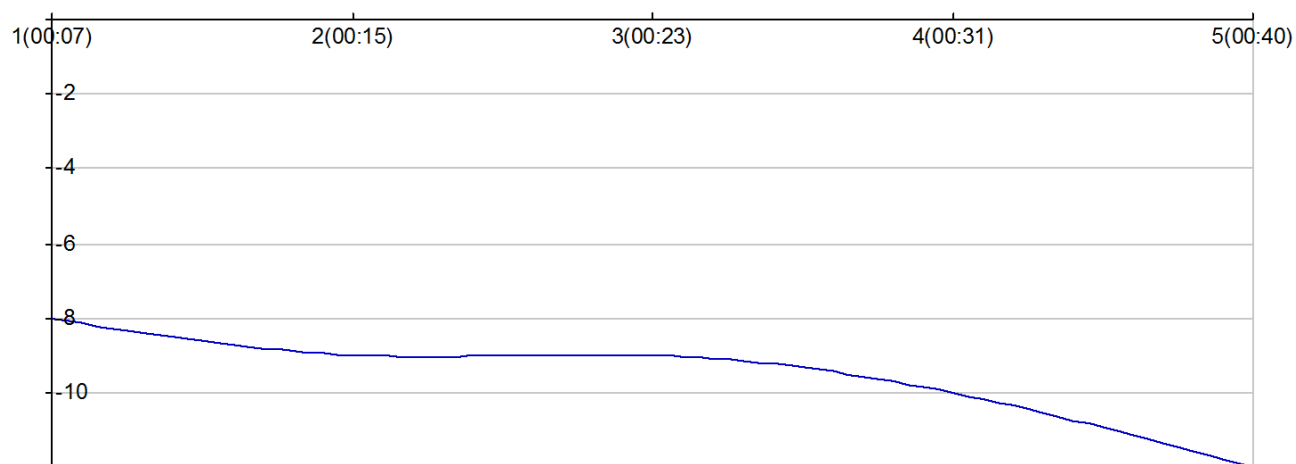

## Foulées Allasacoises

**GRIVEAU STEVE**

M 1992  
ES FRA

**698**

Numero de license :

Espoir Homme

*Rang 12 Distance 10 000 Nb tours 5 meilleur temps 00:07:43*

Nb tours	Temps	Distance	Temps au tours	Distance du tour	Vitesse au tour	Place
1	00:07:43	2 120	00:07:43	2 120	16,40	8
2	00:15:36	4 090	00:07:52	1 970	14,90	9
3	00:23:44	6 060	00:08:07	1 970	14,50	9
4	00:31:53	8 030	00:08:09	1 970	14,50	10
5	00:40:07	10 000	00:08:13	1 970	14,30	12

place au tour

Vitesse au tour