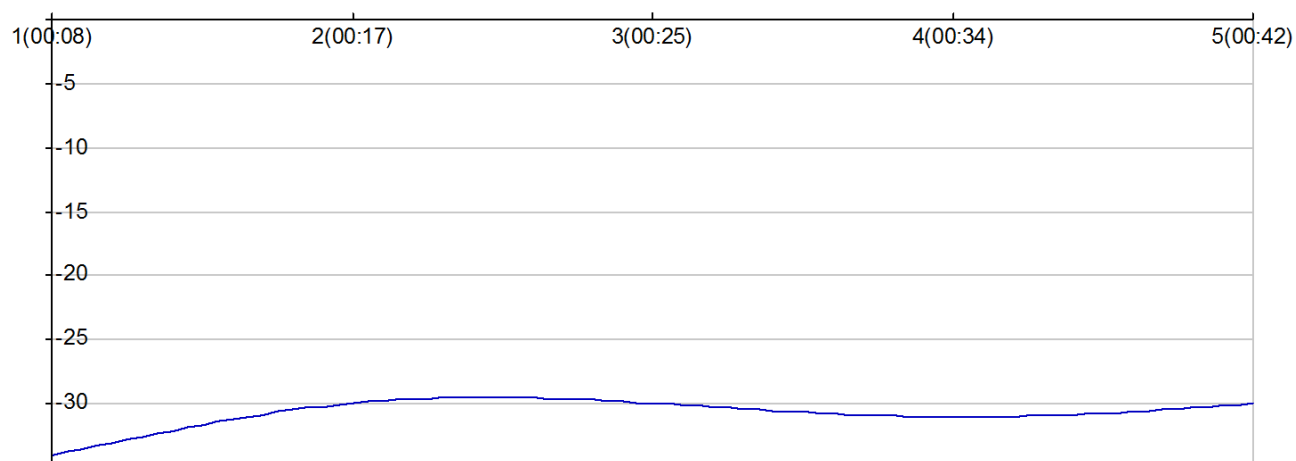

## Foulées Allasacoises

**ROUSSEAU Florent**

M 1968  
V1 FRA

**1 959**

Numero de license :

Vétéran 1 Homme

*Rang 30 Distance 10 000 Nb tours 5 meilleur temps 00:08:16*

Nb tours	Temps	Distance	Temps au tours	Distance du tour	Vitesse au tour	Place
1	00:08:41	2 120	00:08:41	2 120	14,60	34
2	00:17:10	4 090	00:08:29	1 970	13,90	30
3	00:25:47	6 060	00:08:36	1 970	13,70	30
4	00:34:35	8 030	00:08:47	1 970	13,40	31
5	00:42:51	10 000	00:08:16	1 970	14,30	30

place au tour

Vitesse au tour