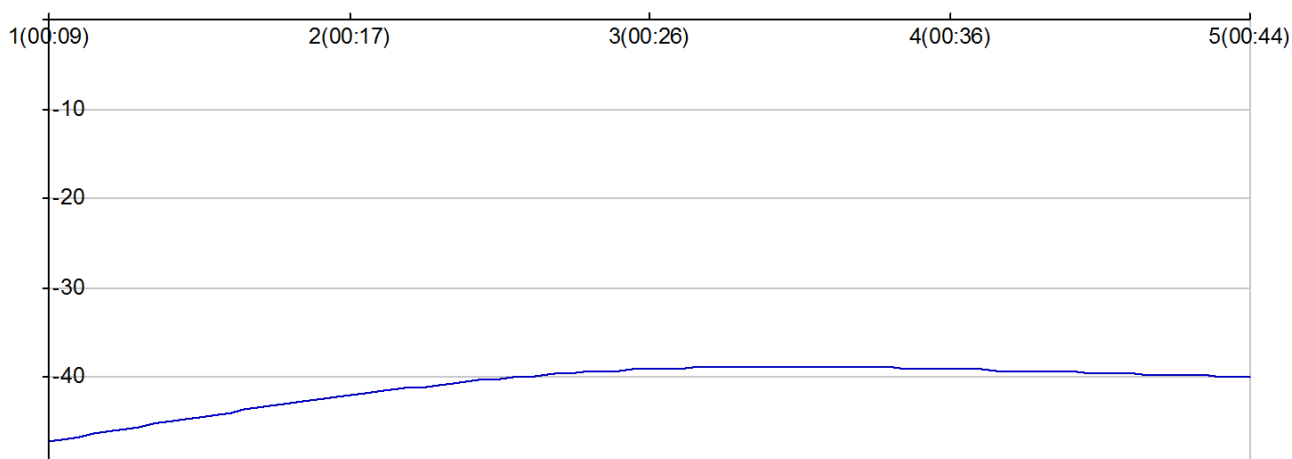

Foulées Allasacoises

FRONTY Peggy

F 1976
SE FRA

657

Numero de license :

Senior Femme

ELAN USSEL

Rang 40 Distance 10 000 Nb tours 5 meilleur temps 00:08:48

Nb tours	Temps	Distance	Temps au tours	Distance du tour	Vitesse au tour	Place
1	00:09:09	2 120	00:09:09	2 120	13,80	47
2	00:17:58	4 090	00:08:48	1 970	13,40	42
3	00:26:58	6 060	00:09:00	1 970	13,10	39
4	00:36:01	8 030	00:09:02	1 970	13,00	39
5	00:44:55	10 000	00:08:54	1 970	13,20	40

place au tour

Vitesse au tour