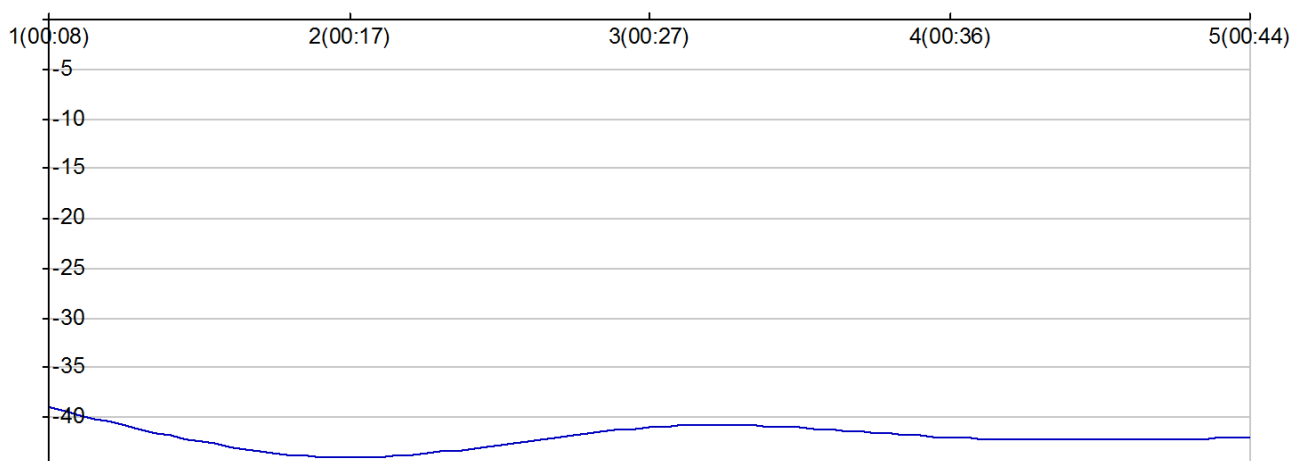

## Foulées Allasacoises

**ROUGIE Luc**

M 1963  
V2 FRA

**683**

Numero de license : 1579175

Vétéran 2 Homme

S/L CA BRIVE

*Rang 42 Distance 10 000 Nb tours 5 meilleur temps 00:08:50*

Nb tours	Temps	Distance	Temps au tours	Distance du tour	Vitesse au tour	Place
1	00:08:55	2 120	00:08:55	2 120	14,20	39
2	00:17:58	4 090	00:09:03	1 970	13,00	44
3	00:27:05	6 060	00:09:06	1 970	12,90	41
4	00:36:06	8 030	00:09:01	1 970	13,10	42
5	00:44:57	10 000	00:08:50	1 970	13,30	42

place au tour

Vitesse au tour