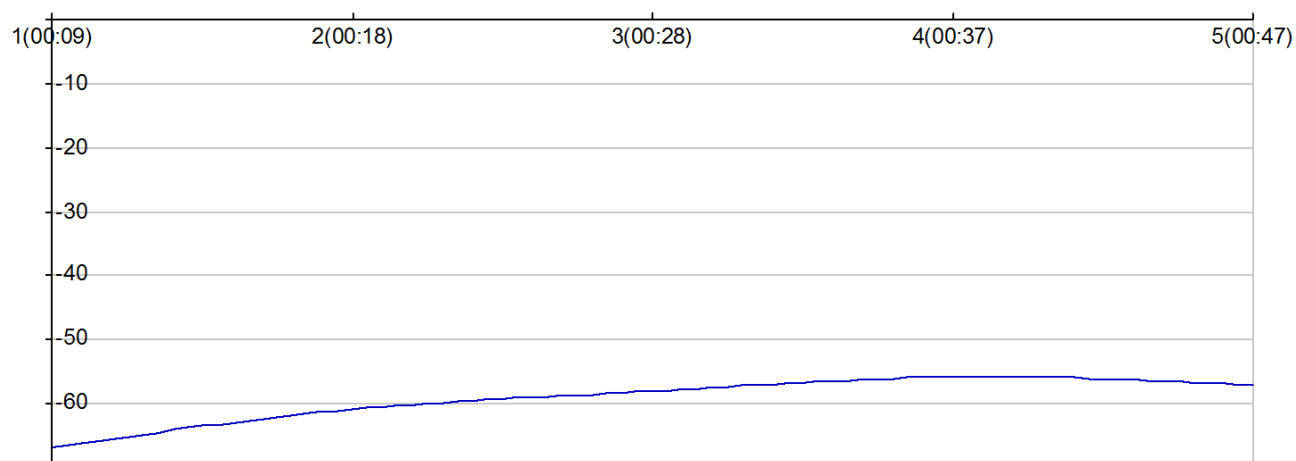

Foulées Allasacoises

CONTE Guy

M 1952
V3 FRA

653

Numero de license : 487501

Vétérán 3 Homme

S/L TULLE AC

Rang 57 Distance 10 000 Nb tours 5 meilleur temps 00:09:21

Nb tours	Temps	Distance	Temps au tours	Distance du tour	Vitesse au tour	Place
1	00:09:38	2 120	00:09:38	2 120	13,10	67
2	00:18:59	4 090	00:09:21	1 970	12,60	61
3	00:28:22	6 060	00:09:23	1 970	12,60	58
4	00:37:58	8 030	00:09:35	1 970	12,30	56
5	00:47:29	10 000	00:09:30	1 970	12,40	57

place au tour

Vitesse au tour