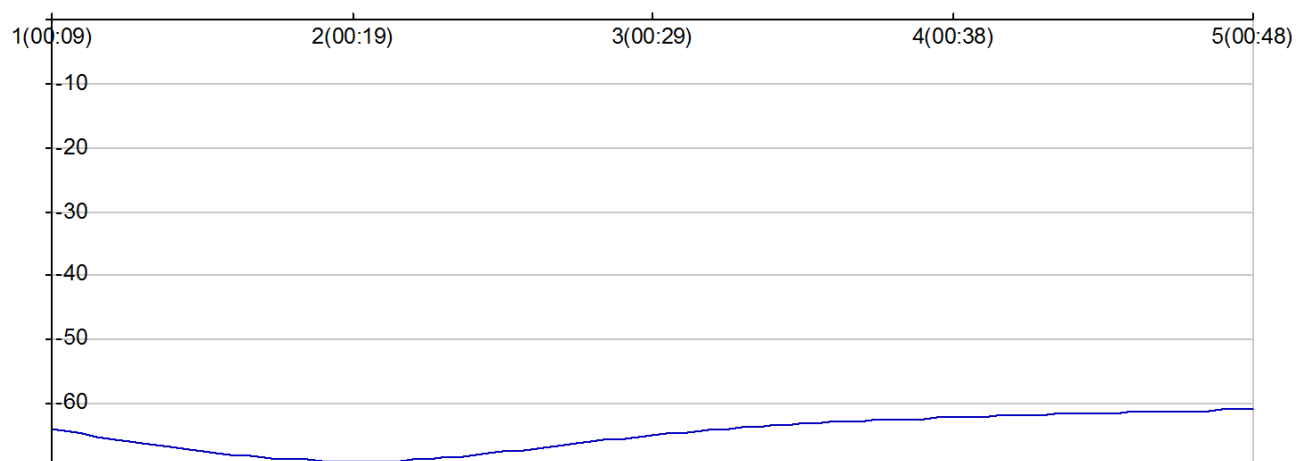

Foulées Allasacoises

SALESSE Eric

M 1971
V1 FRA

1 922

Numero de license :

Vétéran 1 Homme

Rang 61 Distance 10 000 Nb tours 5 meilleur temps 00:09:29

Nb tours	Temps	Distance	Temps au tours	Distance du tour	Vitesse au tour	Place
1	00:09:34	2 120	00:09:34	2 120	13,20	64
2	00:19:16	4 090	00:09:41	1 970	12,10	69
3	00:29:04	6 060	00:09:48	1 970	12,00	65
4	00:38:55	8 030	00:09:51	1 970	12,00	62
5	00:48:24	10 000	00:09:29	1 970	12,40	61

place au tour

Vitesse au tour