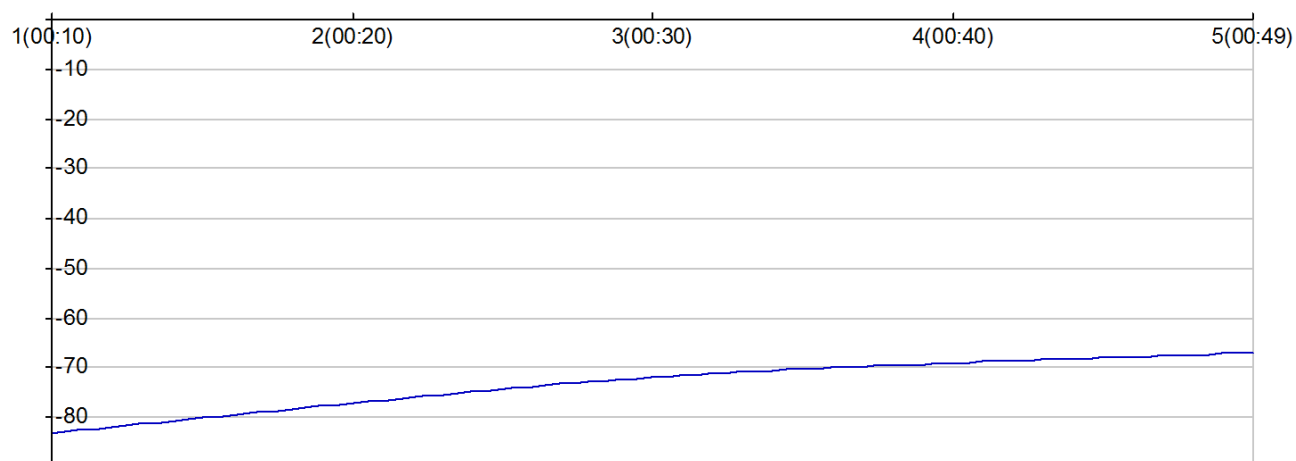

## Foulées Allasacoises

**WATTEBLED Philippe**

M 1968  
V1 FRA

**1 913**

Numero de license : 1225722

Vétéran 1 Homme

KM 19 BRANCEILLES

*Rang 67 Distance 10 000 Nb tours 5 meilleur temps 00:09:09*

Nb tours	Temps	Distance	Temps au tours	Distance du tour	Vitesse au tour	Place
1	00:10:25	2 120	00:10:25	2 120	12,20	83
2	00:20:07	4 090	00:09:41	1 970	12,10	77
3	00:30:06	6 060	00:09:59	1 970	11,80	72
4	00:40:15	8 030	00:10:09	1 970	11,60	69
5	00:49:25	10 000	00:09:09	1 970	12,90	67

place au tour

Vitesse au tour