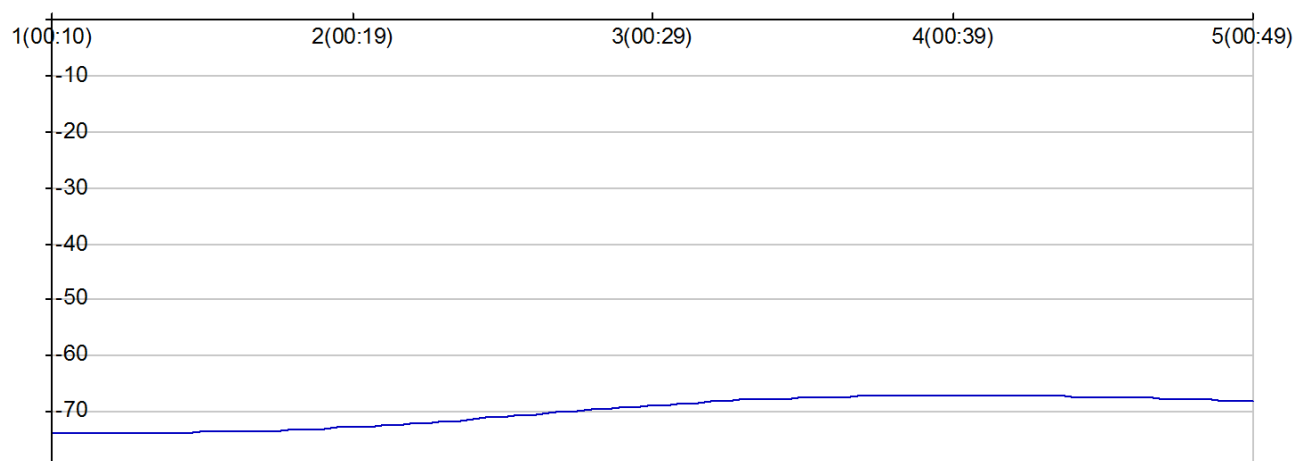

Foulées Allasacoises

CONTE Jacqueline

F 1952
V3 FRA

652

Numero de license : 487502

Vétérán 3 Femme

S/L TULLE AC

Rang 68 Distance 10 000 Nb tours 5 meilleur temps 00:09:40

Nb tours	Temps	Distance	Temps au tours	Distance du tour	Vitesse au tour	Place
1	00:10:05	2 120	00:10:05	2 120	12,60	74
2	00:19:45	4 090	00:09:40	1 970	12,20	73
3	00:29:38	6 060	00:09:52	1 970	11,90	69
4	00:39:40	8 030	00:10:01	1 970	11,70	67
5	00:49:37	10 000	00:09:57	1 970	11,80	68

place au tour

Vitesse au tour