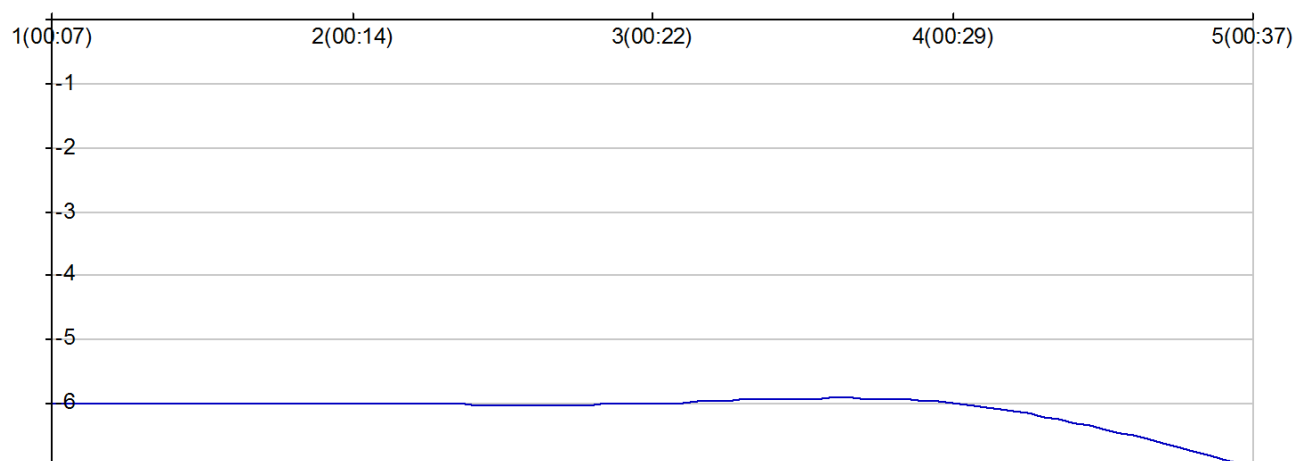

## Foulées Allasacoises

**LAMBOLEZ Bruno**

M 1970  
V1 FRA

**1 941**

Numero de license : 1616627

Vétéran 1 Homme

S/L CA BRIVE

Rang 7 Distance 10 000 Nb tours 5 meilleur temps 00:07:20

Nb tours	Temps	Distance	Temps au tours	Distance du tour	Vitesse au tour	Place
1	00:07:39	2 120	00:07:39	2 120	16,60	6
2	00:14:59	4 090	00:07:20	1 970	16,10	6
3	00:22:22	6 060	00:07:23	1 970	16,00	6
4	00:29:49	8 030	00:07:26	1 970	15,80	6
5	00:37:15	10 000	00:07:26	1 970	15,90	7

place au tour

Vitesse au tour