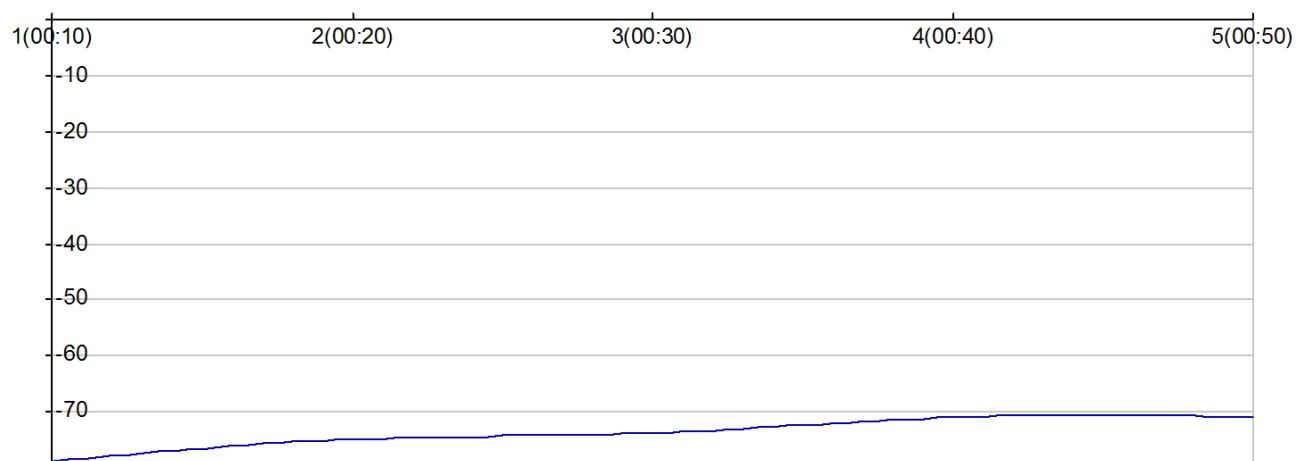

Foulées Allasacoises

ROCHE Solvaig

F 1982
SE FRA

668

Numero de license :

Senior Femme

Rang 71 Distance 10 000 Nb tours 5 meilleur temps 00:09:47

Nb tours	Temps	Distance	Temps au tours	Distance du tour	Vitesse au tour	Place
1	00:10:16	2 120	00:10:16	2 120	12,30	79
2	00:20:03	4 090	00:09:47	1 970	12,00	75
3	00:30:22	6 060	00:10:18	1 970	11,40	74
4	00:40:29	8 030	00:10:06	1 970	11,60	71
5	00:50:18	10 000	00:09:49	1 970	12,00	71

place au tour

Vitesse au tour