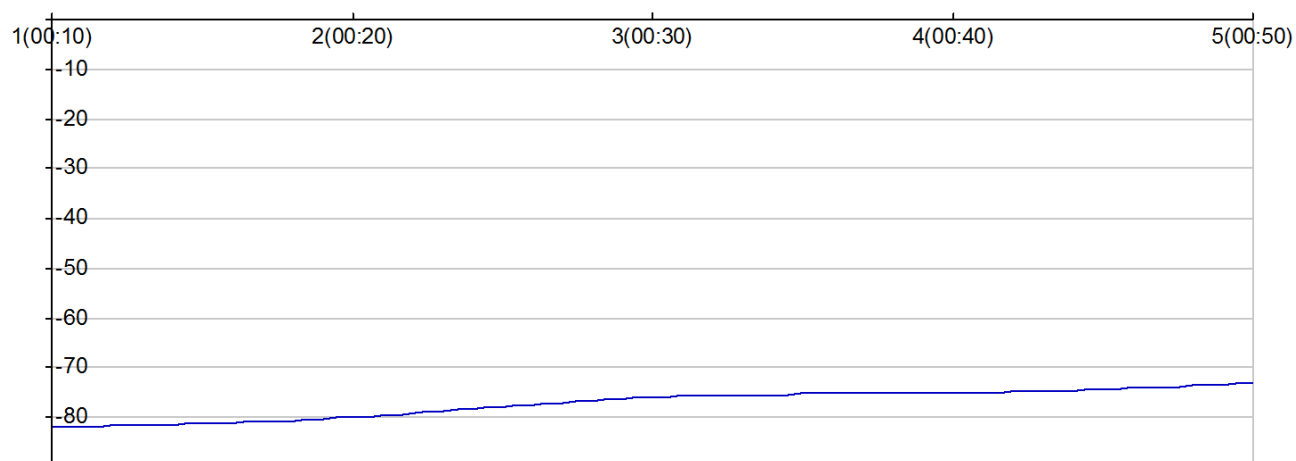

Foulées Allasacoises

COMBY Philippe

M 1960
V2 FRA

696

Numero de license :

Vétéran 2 Homme

Rang 73 Distance 10 000 Nb tours 5 meilleur temps 00:09:50

Nb tours	Temps	Distance	Temps au tours	Distance du tour	Vitesse au tour	Place
1	00:10:20	2 120	00:10:20	2 120	12,30	82
2	00:20:13	4 090	00:09:53	1 970	11,90	80
3	00:30:23	6 060	00:10:10	1 970	11,60	76
4	00:40:31	8 030	00:10:08	1 970	11,60	75
5	00:50:22	10 000	00:09:50	1 970	12,00	73

place au tour

Vitesse au tour