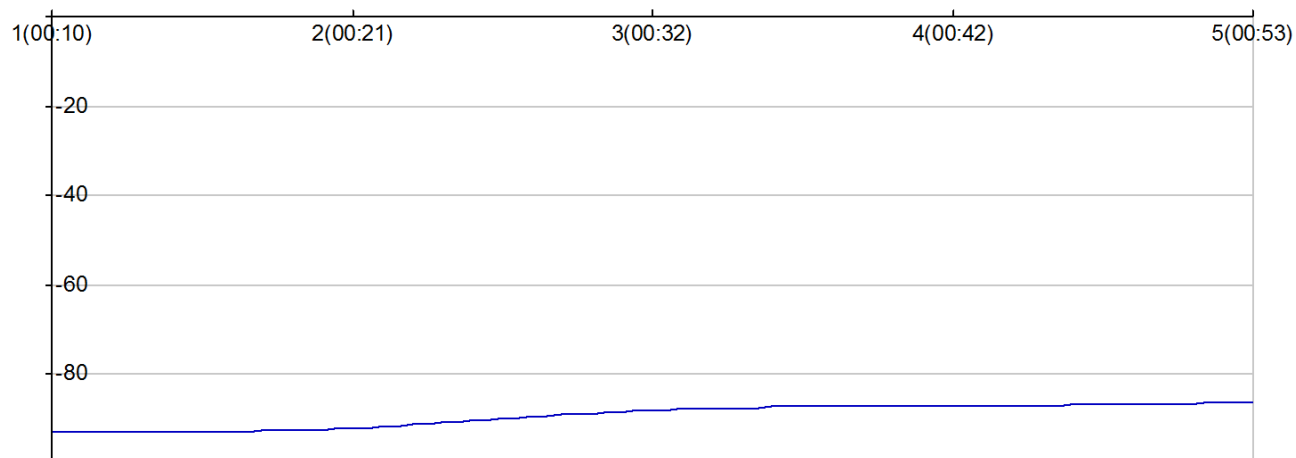

Foulées Allasacoises

SAULLE Cyril	M	1971	1 910
	V1	FRA	

Numero de license : Vétérans 1 Homme

Rang 86 Distance 10 000 Nb tours 5 meilleur temps 00:10:35

Nb tours	Temps	Distance	Temps au tours	Distance du tour	Vitesse au tour	Place
1	00:10:49	2 120	00:10:49	2 120	11,70	93
2	00:21:25	4 090	00:10:35	1 970	11,10	92
3	00:32:07	6 060	00:10:41	1 970	11,00	88
4	00:42:57	8 030	00:10:50	1 970	10,90	87
5	00:53:47	10 000	00:10:50	1 970	10,90	86

place au tour

Vitesse au tour