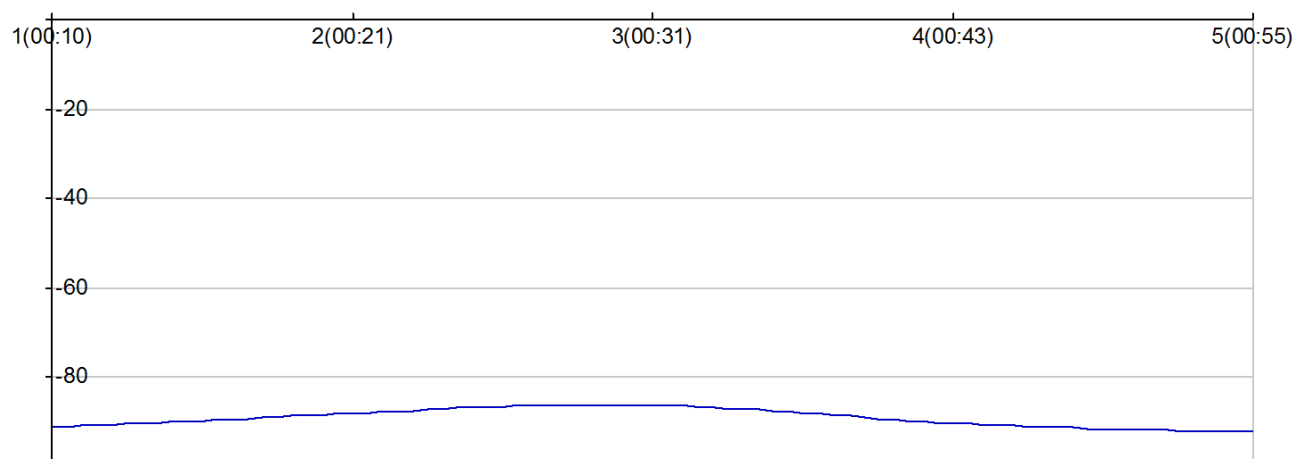

Foulées Allasacoises

GAUDIN Alexis

M 1987
SE FRA

658

Numero de license :

Senior Homme

Rang 92 Distance 10 000 Nb tours 5 meilleur temps 00:10:13

Nb tours	Temps	Distance	Temps au tours	Distance du tour	Vitesse au tour	Place
1	00:10:48	2 120	00:10:48	2 120	11,70	91
2	00:21:01	4 090	00:10:13	1 970	11,50	88
3	00:31:54	6 060	00:10:53	1 970	10,80	86
4	00:43:28	8 030	00:11:33	1 970	10,20	90
5	00:55:12	10 000	00:11:44	1 970	10,00	92

place au tour

Vitesse au tour