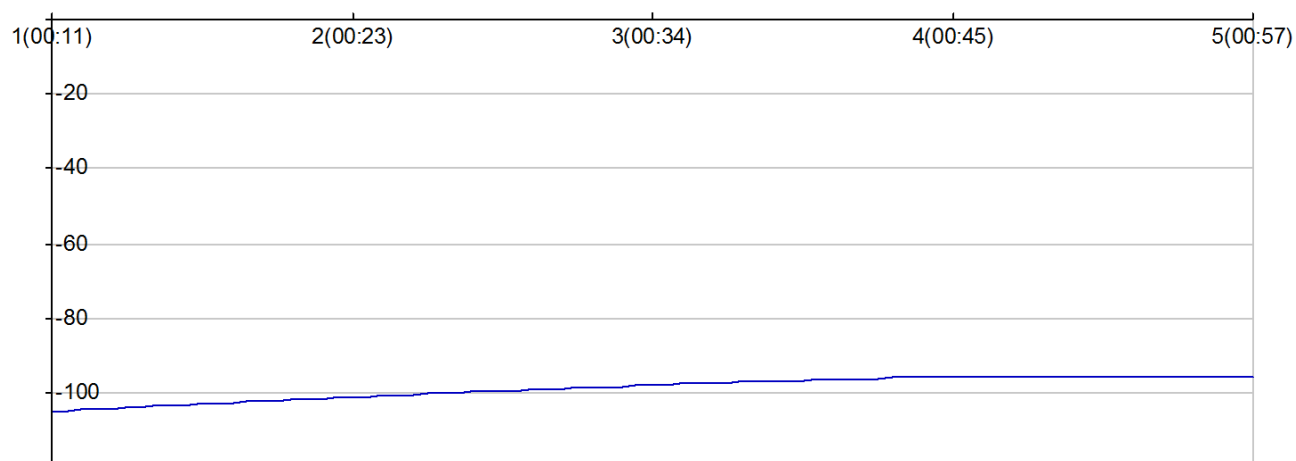

## Foulées Allasacoises

**PATRIGEON Anne**

F 1973  
V1 FRA

**1 971**

Numero de license :

Vétérán 1 Femme

*Rang 96 Distance 10 000 Nb tours 5 meilleur temps 00:11:12*

| Nb tours | Temps    | Distance | Temps au tours | Distance du tour | Vitesse au tour | Place |
|----------|----------|----------|----------------|------------------|-----------------|-------|
| 1        | 00:11:56 | 2 120    | 00:11:56       | 2 120            | 10,60           | 105   |
| 2        | 00:23:12 | 4 090    | 00:11:16       | 1 970            | 10,40           | 101   |
| 3        | 00:34:37 | 6 060    | 00:11:24       | 1 970            | 10,30           | 98    |
| 4        | 00:45:57 | 8 030    | 00:11:19       | 1 970            | 10,40           | 96    |
| 5        | 00:57:09 | 10 000   | 00:11:12       | 1 970            | 10,50           | 96    |

place au tour

Vitesse au tour