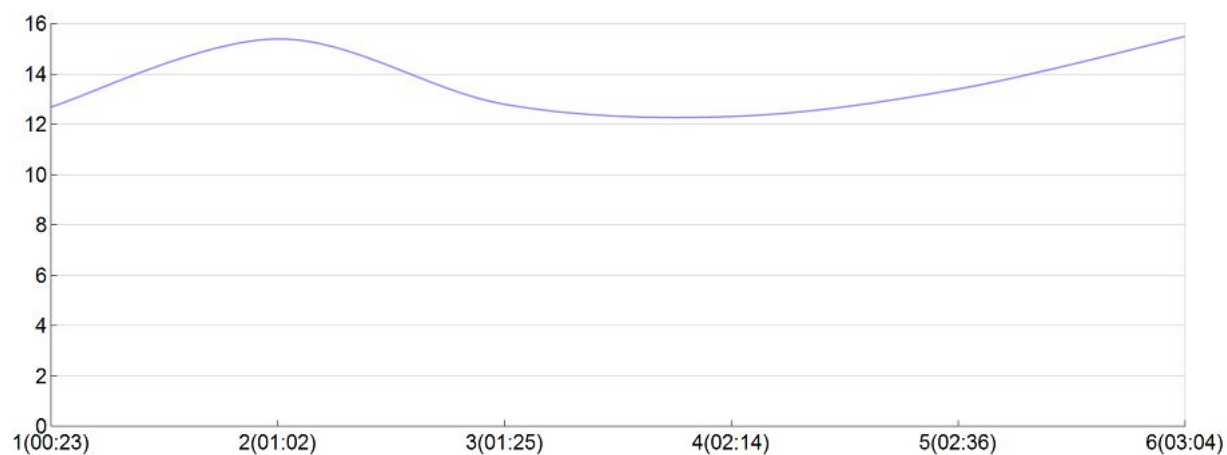

Ekiden de l'agglomération de Brive

Team ASP()

MIX

Rang 11 Distance 42 195 Nb tours 6 meilleur temps 00:22:13 Dernier 0

Place	Nb tours	Temps	Distance	Temps au	Dist. tour	Vit. au tour	Dos	Coureur
19	1	00:23:29	5 000	00:23:29	5 000	12,70	511	A.BOUFFET
10	2	01:02:19	15 000	00:38:50	10 000	15,40	512	N.OLS
10	3	01:25:40	20 000	00:23:21	5 000	12,80	513	N.PEGORER
20	4	02:14:13	30 000	00:48:33	10 000	12,30	514	B.MARCHIVE
18	5	02:36:27	35 000	00:22:13	5 000	13,40	515	J.BONNET
11	6	03:04:10	42 195	00:27:43	7 195	15,50	516	C.FERRARI

Vitesse au tour

Place au tour