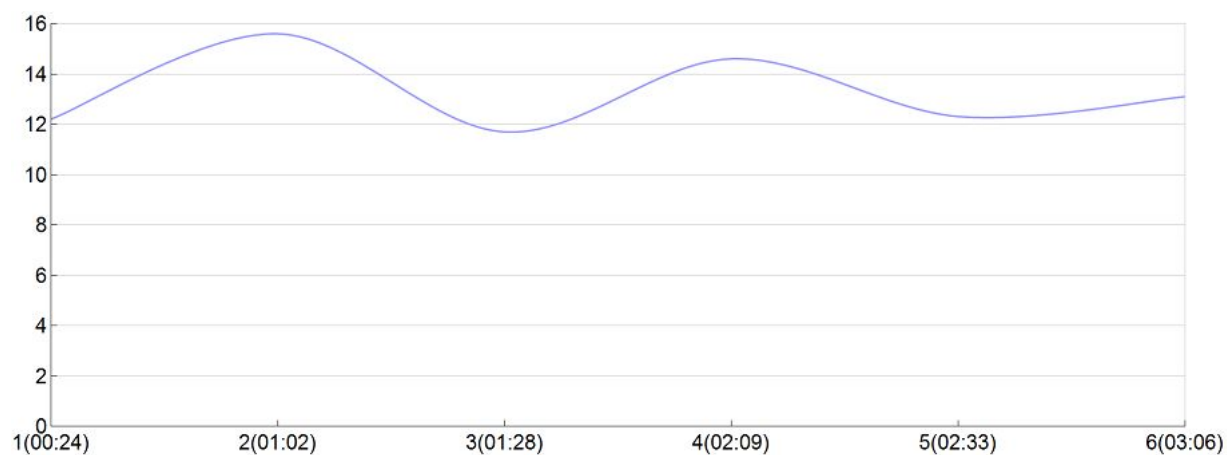

## Ekiden de l'agglomération de Brive

les Power()

MIX

Rang 16 Distance 42 195 Nb tours 6 meilleur temps 00:24:17 Dernier 0

| Place | Nb tours | Temps    | Distance | Temps au | Dist. tour | Vit. au tour | Dos | Coureur     |
|-------|----------|----------|----------|----------|------------|--------------|-----|-------------|
| 23    | 1        | 00:24:33 | 5 000    | 00:24:33 | 5 000      | 12,20        | 151 | A.CAPELLE   |
| 13    | 2        | 01:02:55 | 15 000   | 00:38:22 | 10 000     | 15,60        | 152 | P.ULMANN    |
| 14    | 3        | 01:28:25 | 20 000   | 00:25:29 | 5 000      | 11,70        | 153 | M.GINESTET  |
| 13    | 4        | 02:09:22 | 30 000   | 00:40:57 | 10 000     | 14,60        | 154 | D.JACQUET   |
| 13    | 5        | 02:33:39 | 35 000   | 00:24:17 | 5 000      | 12,30        | 155 | C.ROUSSELIE |
| 16    | 6        | 03:06:37 | 42 195   | 00:32:57 | 7 195      | 13,10        | 156 | J.LAVOUTE   |

Vitesse au tour

Place au tour