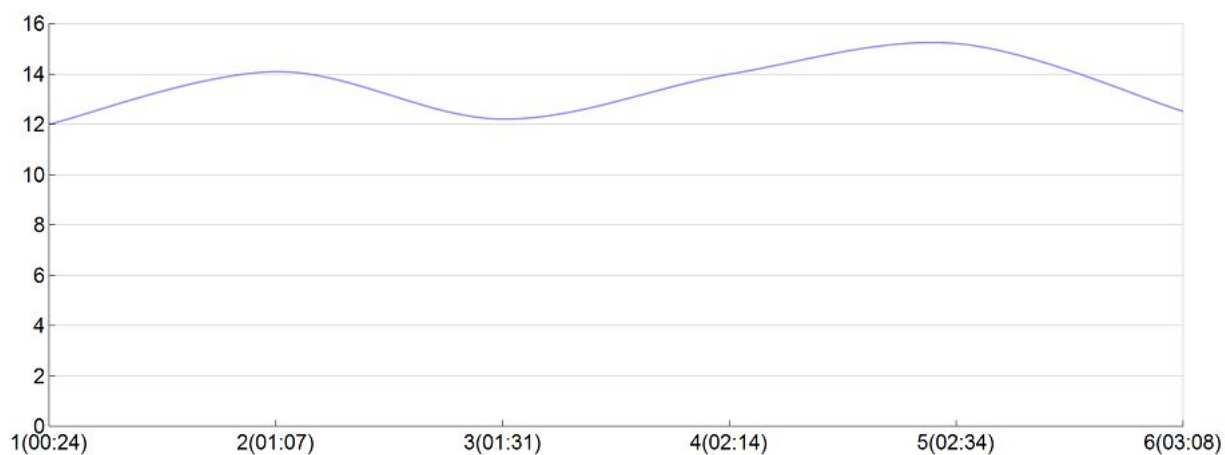

Ekiden de l'agglomération de Brive

KM 42 3()

MAS

Rang 20 Distance 42 195 Nb tours 6 meilleur temps 00:19:43 Dernier 0

Place	Nb tours	Temps	Distance	Temps au	Dist. tour	Vit. au tour	Dos	Coureur
27	1	00:24:56	5 000	00:24:56	5 000	12,00	381	J.AYMARD
25	2	01:07:18	15 000	00:42:22	10 000	14,10	382	S.SEGUE
21	3	01:31:44	20 000	00:24:25	5 000	12,20	383	F.SAVARY
21	4	02:14:23	30 000	00:42:39	10 000	14,00	384	F.BERNARD
14	5	02:34:06	35 000	00:19:43	5 000	15,20	385	L.LABED
20	6	03:08:36	42 195	00:34:29	7 195	12,50	386	J.CHESNE

Vitesse au tour

Place au tour