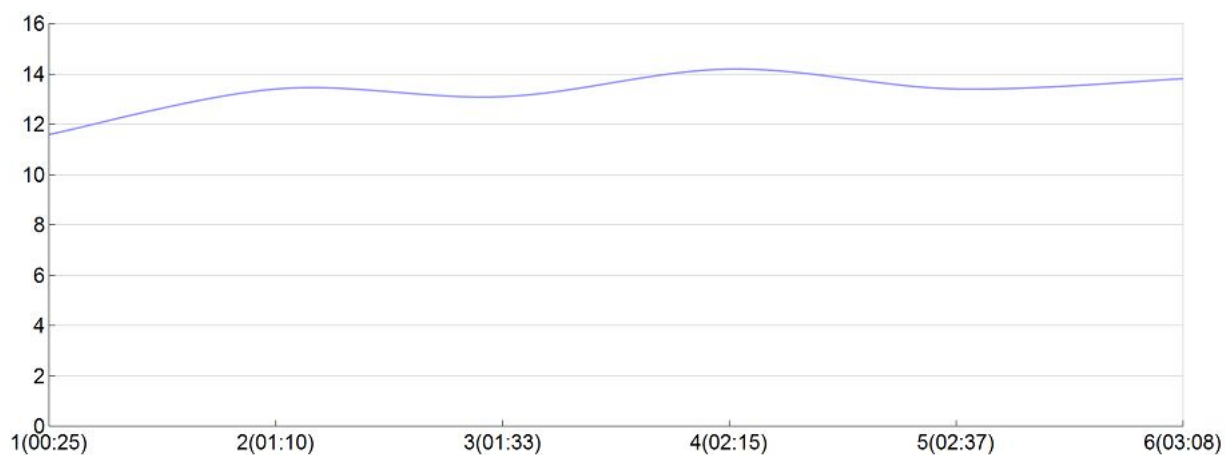

Ekiden de l'agglomération de Brive

les petites cailles CAB()

FEM

Rang 21 Distance 42 195 Nb tours 6 meilleur temps 00:22:17 Dernier 0

Place	Nb tours	Temps	Distance	Temps au	Dist. tour	Vit. au tour	Dos	Coureur
31	1	00:25:44	5 000	00:25:44	5 000	11,60	431	S.LAMBERT
30	2	01:10:16	15 000	00:44:31	10 000	13,40	432	E.PERDEREAU
25	3	01:33:02	20 000	00:22:45	5 000	13,10	433	M.CESSAT
24	4	02:15:18	30 000	00:42:16	10 000	14,20	434	S.ULMANN
20	5	02:37:35	35 000	00:22:17	5 000	13,40	435	J.VERCHEVAL
21	6	03:08:42	42 195	00:31:06	7 195	13,80	436	E.DUPLY

Vitesse au tour

Place au tour