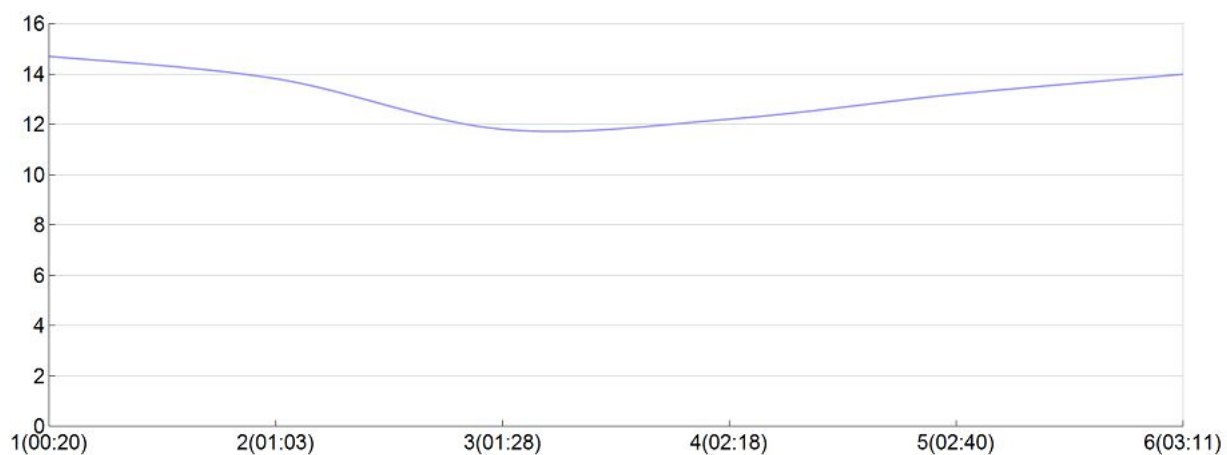

Ekiden de l'agglomération de Brive

GAZELEC()

MAS

Rang 22 Distance 42 195 Nb tours 6 meilleur temps 00:20:24 Dernier 0

Place	Nb tours	Temps	Distance	Temps au	Dist. tour	Vit. au tour	Dos	Coureur
7	1	00:20:24	5 000	00:20:24	5 000	14,70	481	P.GRENOUILHAT
16	2	01:03:39	15 000	00:43:15	10 000	13,80	482	B.PERRONNET
17	3	01:28:56	20 000	00:25:17	5 000	11,80	483	A.MANY
25	4	02:18:08	30 000	00:49:11	10 000	12,20	484	F.PINEDA
24	5	02:40:44	35 000	00:22:36	5 000	13,20	485	W.BOACH
22	6	03:11:33	42 195	00:30:49	7 195	14,00	486	P.THOS

Vitesse au tour

Place au tour