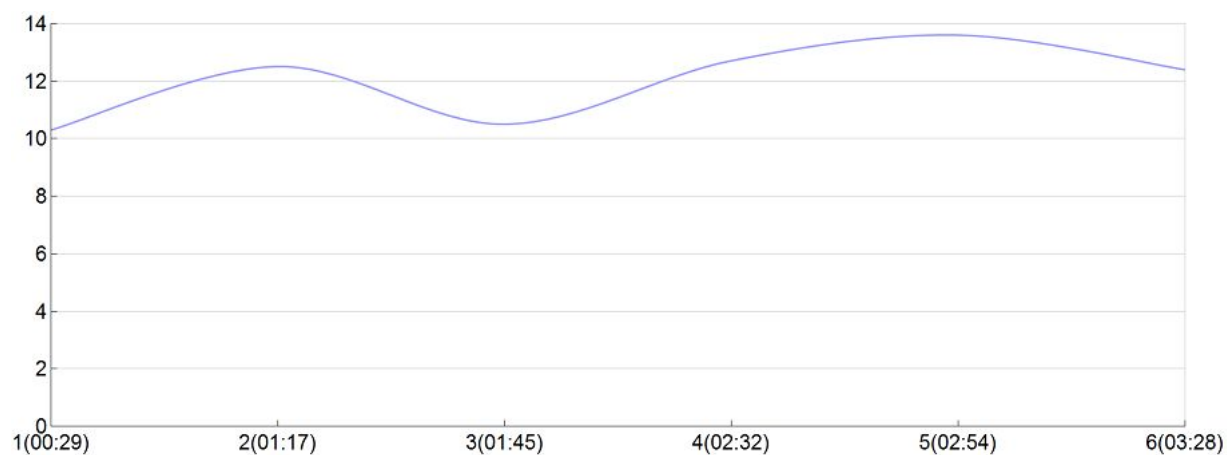

## Ekiden de l'agglomération de Brive

GRDF()

MAS

Rang 34 Distance 42 195 Nb tours 6 meilleur temps 00:21:58 Dernier 0

Place	Nb tours	Temps	Distance	Temps au	Dist. tour	Vit. au tour	Dos	Coureur
43	1	00:29:03	5 000	00:29:03	5 000	10,30	471	C.CHASTRUSSE
43	2	01:17:01	15 000	00:47:58	10 000	12,50	472	K.MAYRAND
41	3	01:45:22	20 000	00:28:21	5 000	10,50	473	F.LECORDIER
36	4	02:32:24	30 000	00:47:01	10 000	12,70	474	M.MAGNE
34	5	02:54:22	35 000	00:21:58	5 000	13,60	475	C.POULVELARIE
34	6	03:28:59	42 195	00:34:37	7 195	12,40	476	J.LAGADEC

Vitesse au tour

Place au tour