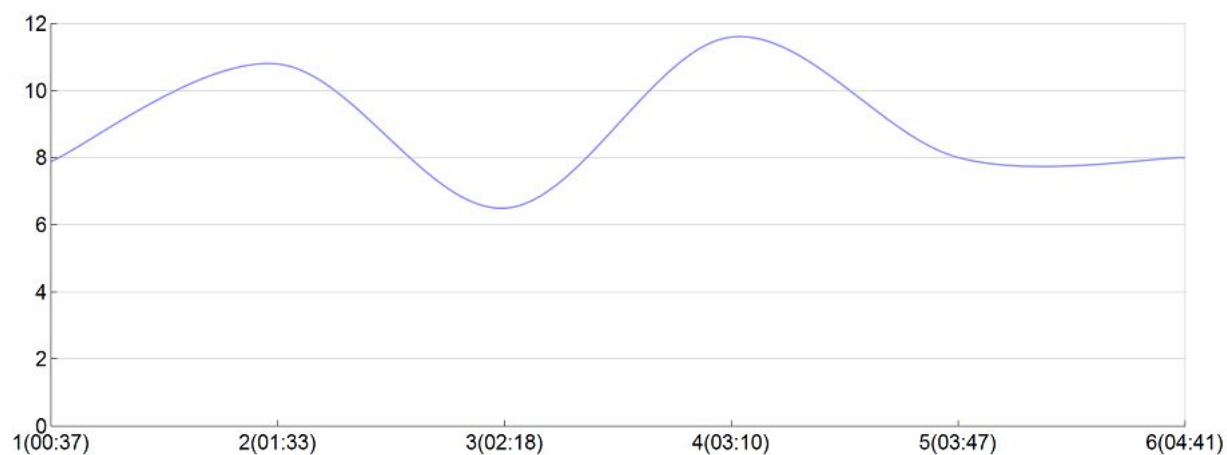

Ekiden de l'agglomération de Brive

CH BRIVE P7G B()

FEM

Rang 53 Distance 42 195 Nb tours 6 meilleur temps 00:37:17 Dernier 0

Place	Nb tours	Temps	Distance	Temps au	Dist. tour	Vit. au tour	Dos	Coureur
52	1	00:37:48	5 000	00:37:48	5 000	7,90	181	C.TAILLADE
53	2	01:33:17	15 000	00:55:28	10 000	10,80	182	E.GERIG
53	3	02:18:55	20 000	00:45:38	5 000	6,50	183	S.CHAVAGNE
54	4	03:10:22	30 000	00:51:27	10 000	11,60	184	C.LUTERNAUER
54	5	03:47:39	35 000	00:37:17	5 000	8,00	185	M.MAMY
53	6	04:41:33	42 195	00:53:53	7 195	8,00	186	N.JAUBERT

Vitesse au tour

Place au tour