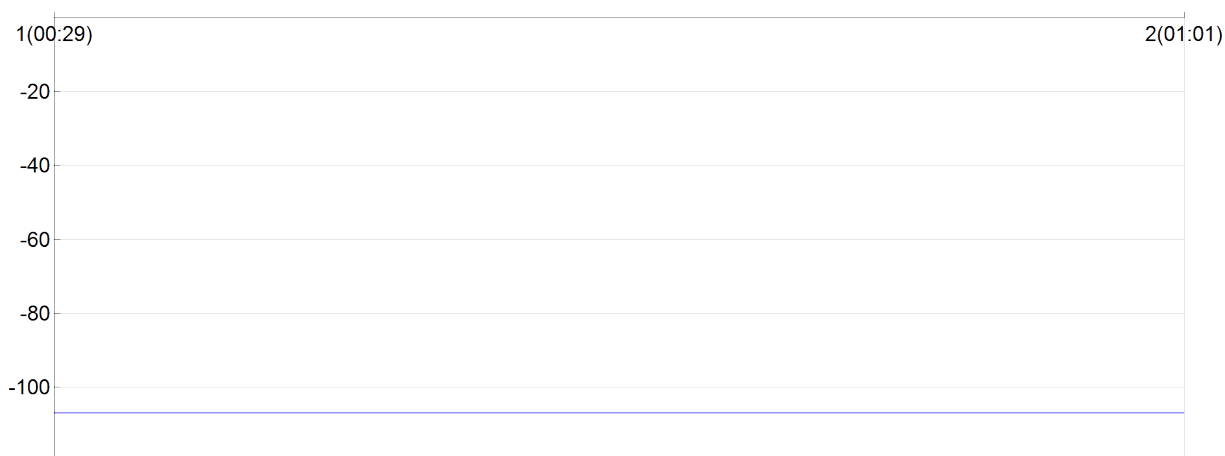

## cross police

LEVEQUE Coralie

F 1995  
ES FRA

531

Numero de license :

Espoir Femme

enp perigueux

Rang 107 Distance 7 800 Nb tours 2 meilleur temps 00:29:21 Dernier 0

Nb tours	Temps	Distance	Temps au tours	Distance du tour	Vitesse au tour	Place
1	00:29:21	3 900	00:29:21	3 900	7,90	107
2	01:01:34	7 800	00:32:12	3 900	7,20	107

place au tour

Vitesse au tour