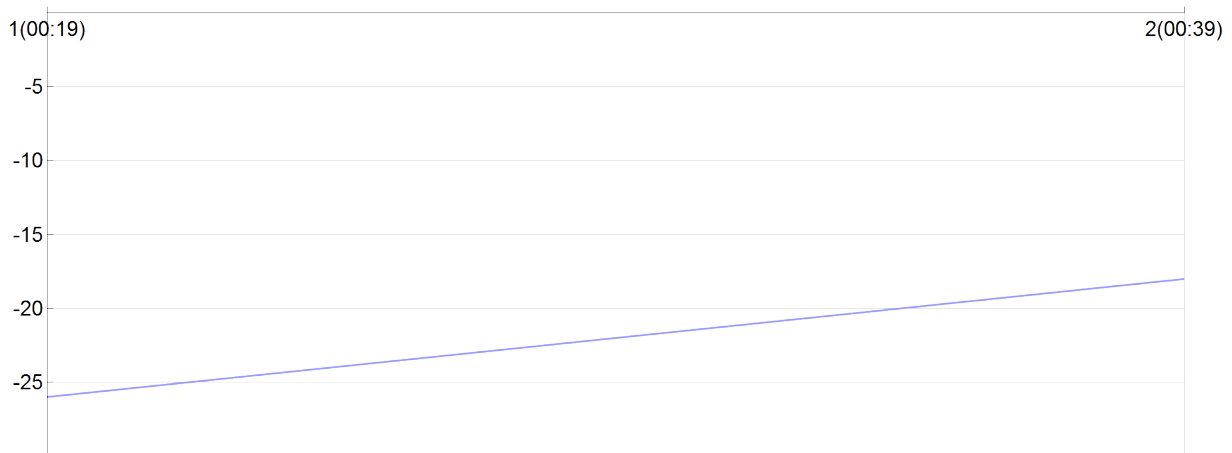

cross police

MESTDAG Jeremy

M 1992
SE FRA

536

Numero de license :

Senior Homme

enp perigueux

Rang 18 Distance 7 800 Nb tours 2 meilleur temps 00:19:26 Dernier 0

Nb tours	Temps	Distance	Temps au tours	Distance du tour	Vitesse au tour	Place
1	00:19:26	3 900	00:19:26	3 900	12,00	26
2	00:39:20	7 800	00:19:53	3 900	11,70	18

place au tour

Vitesse au tour