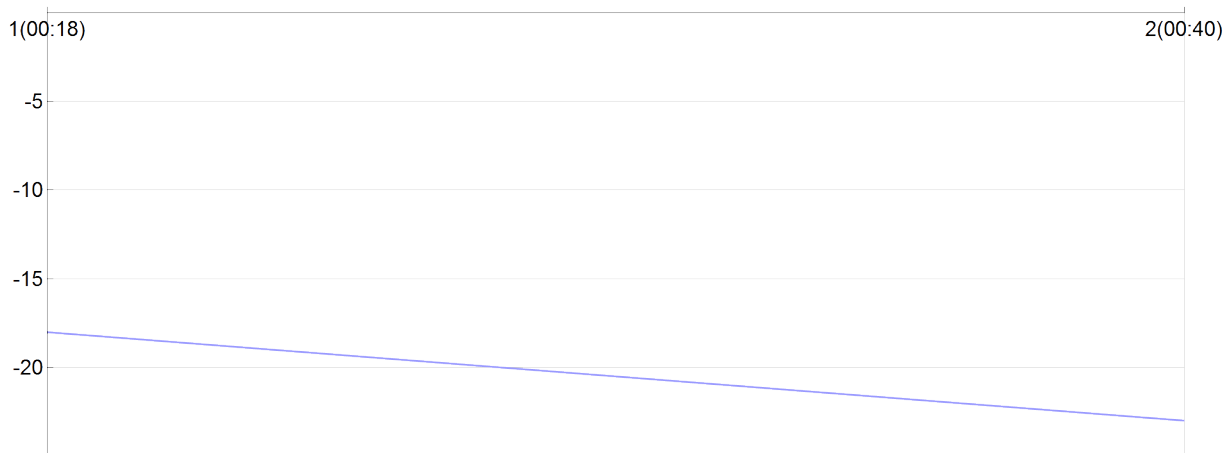

## cross police

LAMAISON Claire

F 1995  
ES FRA

526

Numero de license :

Espoir Femme

enp perigueux

Rang 23 Distance 7 800 Nb tours 2 meilleur temps 00:18:30 Dernier 0

Nb tours	Temps	Distance	Temps au tours	Distance du tour	Vitesse au tour	Place
1	00:18:30	3 900	00:18:30	3 900	12,60	18
2	00:40:21	7 800	00:21:50	3 900	10,70	23

place au tour

Vitesse au tour