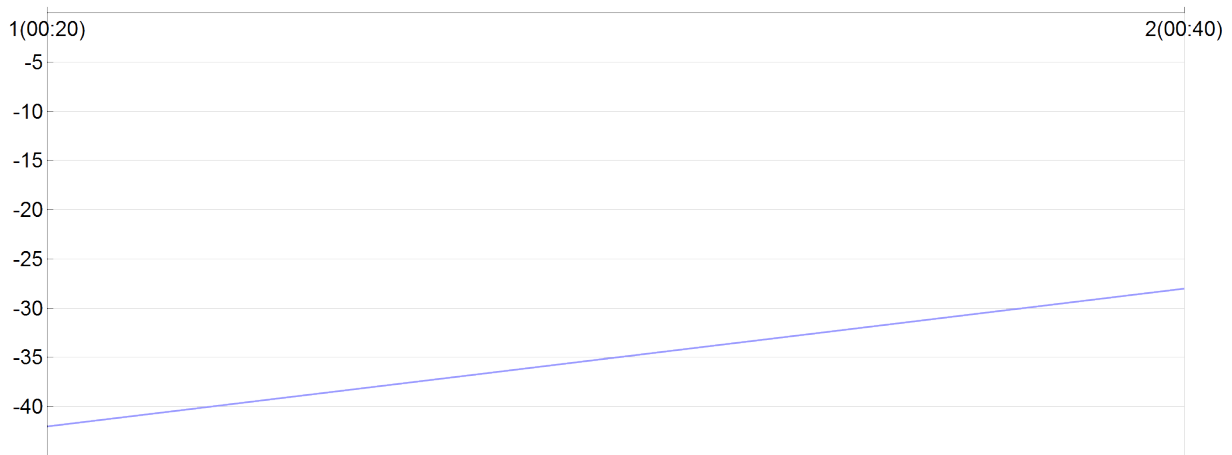

cross police

NAUX Michel

M 1995
ES FRA

543

Numero de license :

Espoir Homme

enp perigueux

Rang 28 Distance 7 800 Nb tours 2 meilleur temps 00:20:05 Dernier 0

| Nb tours | Temps | Distance | Temps au tours | Distance du tour | Vitesse au tour | Place |
|----------|----------|----------|----------------|------------------|-----------------|-------|
| 1 | 00:20:52 | 3 900 | 00:20:52 | 3 900 | 11,20 | 42 |
| 2 | 00:40:58 | 7 800 | 00:20:05 | 3 900 | 11,60 | 28 |

place au tour

Vitesse au tour