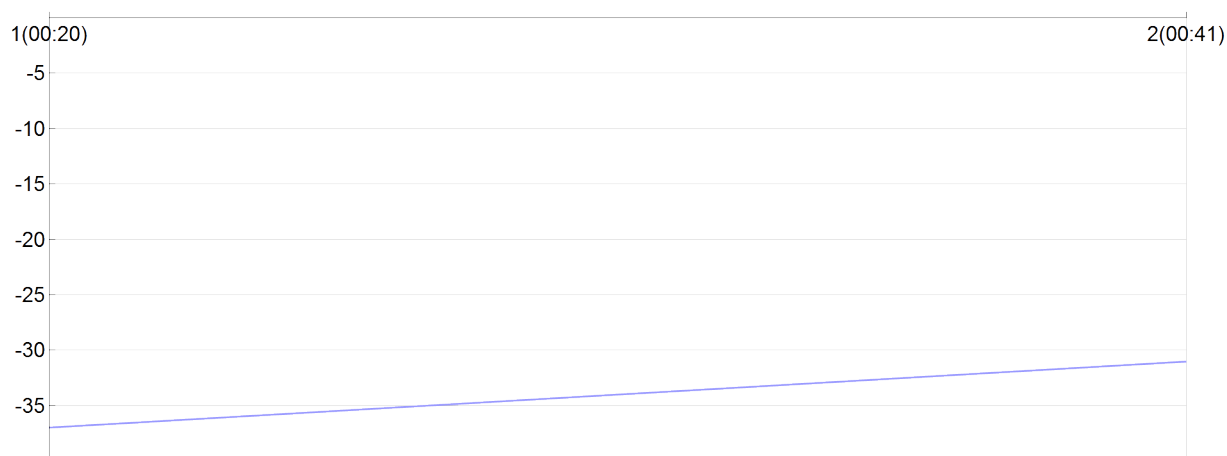

cross police

LAFFARGUE Axel

M 1995
ES FRA

525

Numero de license :

Espoir Homme

enp perigueux

Rang 31 Distance 7 800 Nb tours 2 meilleur temps 00:20:30 Dernier 0

Nb tours	Temps	Distance	Temps au tours	Distance du tour	Vitesse au tour	Place
1	00:20:30	3 900	00:20:30	3 900	11,40	37
2	00:41:08	7 800	00:20:37	3 900	11,30	31

place au tour

Vitesse au tour