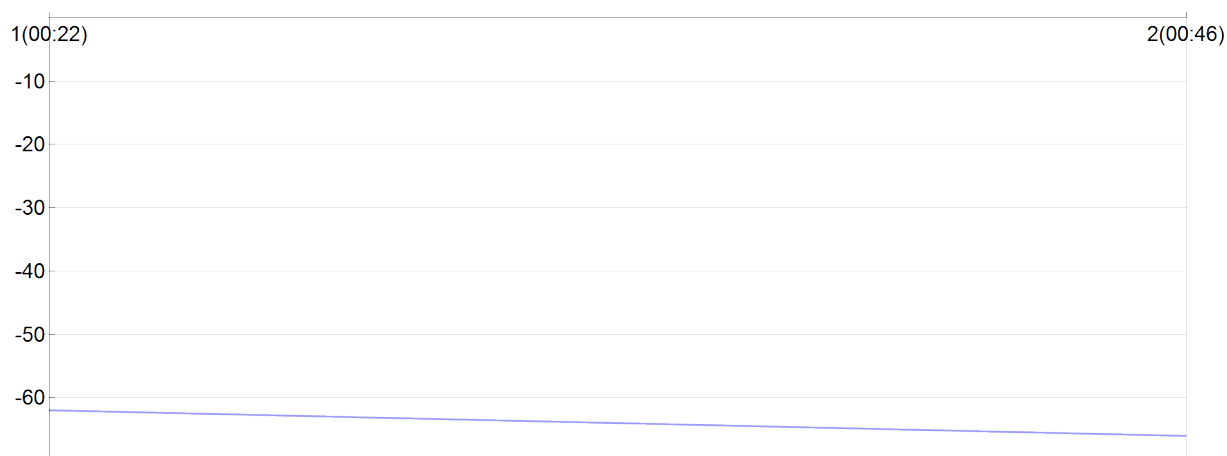

cross police

NADIRAS Sophie

F 1972
V1 FRA

782

Numero de license :

Vétérán 1 Femme

csp brive

Rang 66 Distance 7 800 Nb tours 2 meilleur temps 00:22:47 Dernier 0

Nb tours	Temps	Distance	Temps au tours	Distance du tour	Vitesse au tour	Place
1	00:22:47	3 900	00:22:47	3 900	10,20	62
2	00:46:37	7 800	00:23:50	3 900	9,80	66

place au tour

Vitesse au tour