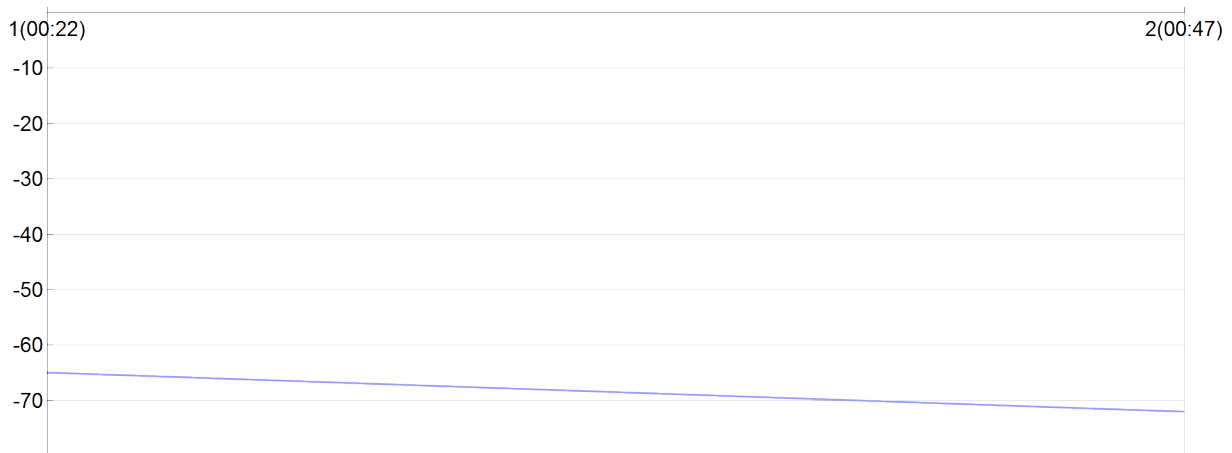

cross police

GUILLOTON Sarah

F 1993
ES FRA

518

Numero de license :

Espoir Femme

enp perigueux

Rang 72 Distance 7 800 Nb tours 2 meilleur temps 00:22:56 Dernier 0

Nb tours	Temps	Distance	Temps au tours	Distance du tour	Vitesse au tour	Place
1	00:22:56	3 900	00:22:56	3 900	10,20	65
2	00:47:39	7 800	00:24:42	3 900	9,40	72

place au tour

Vitesse au tour