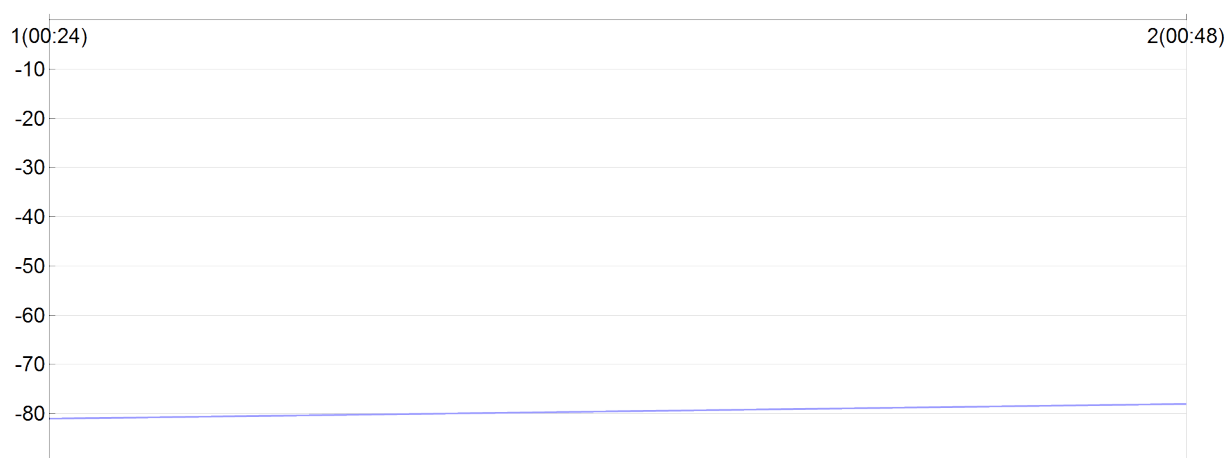

## cross police

LACHARTRE Steveen

M 1992  
SE FRA

524

Numero de license :

Senior Homme

enp perigueux

Rang 78 Distance 7 800 Nb tours 2 meilleur temps 00:24:21 Dernier 0

Nb tours	Temps	Distance	Temps au tours	Distance du tour	Vitesse au tour	Place
1	00:24:33	3 900	00:24:33	3 900	9,50	81
2	00:48:54	7 800	00:24:21	3 900	9,60	78

place au tour

Vitesse au tour