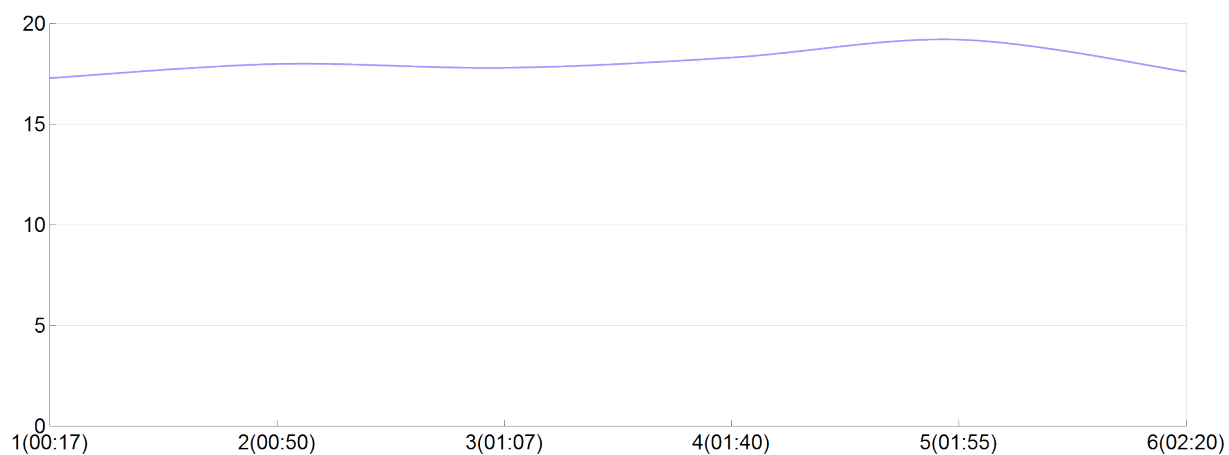

Ekiden de l'agglomération de Brive

OEILDUPEINTRE/RUNNINGZONE2(C.AUTH,
D.CROI, K.DELO, R.GODI, F.JUME, F.ROSS)

mas

Rang 1 Distance 42 195 Nb tours 6 meilleur temps 00:15:34 Dernier 0

Place	Nb tours	Temps	Distance	Temps au	Dist. tour	Vit. au tour	Dos	Coureur
2	1	00:17:16	5 000	00:17:16	5 000	17,30	+++	D.CROISILLE
1	2	00:50:33	15 000	00:33:17	10 000	18,00	+++	R.GODILLON
1	3	01:07:21	20 000	00:16:48	5 000	17,80	+++	K.DELO
1	4	01:40:08	30 000	00:32:47	10 000	18,30	+++	F.JUMELLE
1	5	01:55:42	35 000	00:15:34	5 000	19,20	+++	F.ROSSELANGE-LOIR
1	6	02:20:09	42 195	00:24:27	7 195	17,60	+++	C.AUTHIER

Vitesse au tour

Place au tour