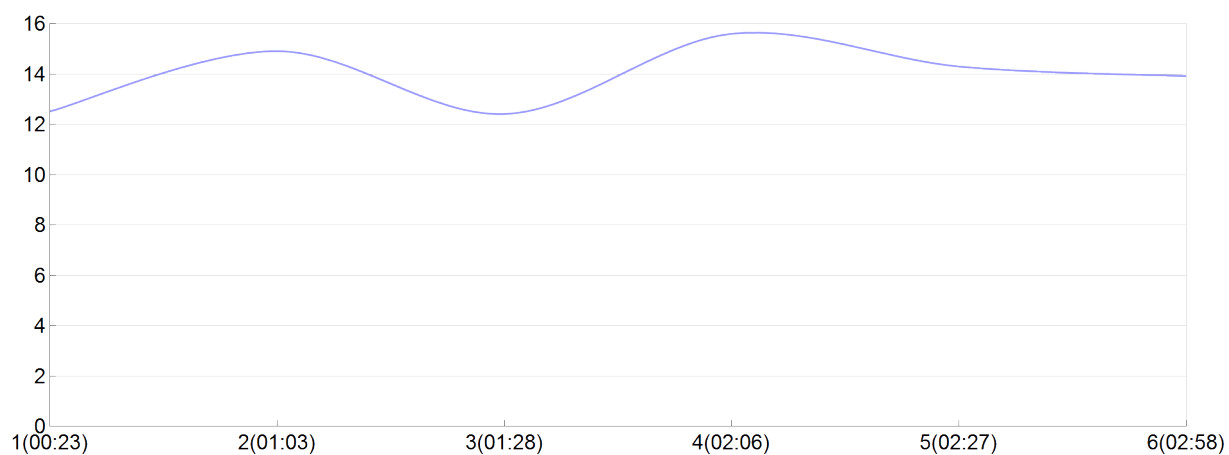

Ekiden de l'agglo de Brive

TIMOTH beaucoup(N.BOUS, M.JUNI, S.LOGE, V.PRAD, D.SAUV, Y.SAUV)

mas

Rang 10 Distance 42 195 Nb tours 6 meilleur temps 00:20:51 Dernier 0

Place	Nb tours	Temps	Distance	Temps au	Dist. tour	Vit. au tour	Dos	Coureur
33	1	00:23:50	5 000	00:23:50	5 000	12,50	321	M.JUNISSON
22	2	01:03:55	15 000	00:40:05	10 000	14,90	322	S.LOGE
19	3	01:28:00	20 000	00:24:05	5 000	12,40	323	D.SAUVIAT
10	4	02:06:21	30 000	00:38:21	10 000	15,60	324	V.PRADAT
9	5	02:27:12	35 000	00:20:51	5 000	14,30	325	Y.SAUVIAT
10	6	02:58:06	42 195	00:30:54	7 195	13,90	326	N.BOUSQUET

Vitesse au tour

Place au tour