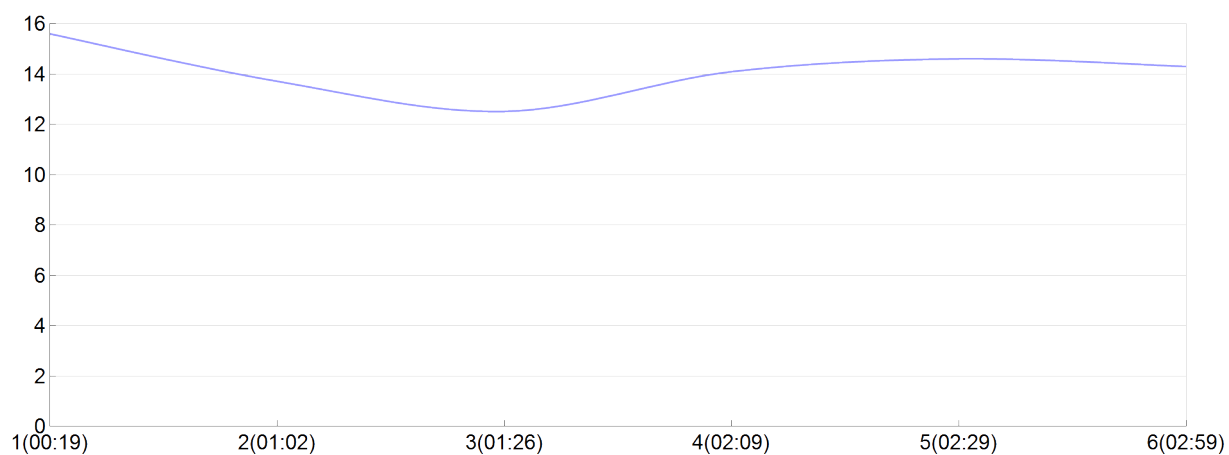

## Ekiden de l'agglomération de Brive

INTERSPORT Brive(J.BOUC, F.DECO, V.DESC,  
L.LECO, P.QUET, A.VIAL)

mas

Rang 11 Distance 42 195 Nb tours 6 meilleur temps 00:19:14 Dernier 0

Place	Nb tours	Temps	Distance	Temps au	Dist. tour	Vit. au tour	Dos	Coureur
8	1	00:19:14	5 000	00:19:14	5 000	15,60	91	V.DESCHAMP
18	2	01:02:49	15 000	00:43:35	10 000	13,70	92	J.BOUCHER
15	3	01:26:46	20 000	00:23:57	5 000	12,50	93	F.DECONCHAT
15	4	02:09:04	30 000	00:42:18	10 000	14,10	94	P.QUETEL
12	5	02:29:34	35 000	00:20:30	5 000	14,60	95	L.LECOURBE
11	6	02:59:45	42 195	00:30:11	7 195	14,30	96	A.VIALLE

Vitesse au tour

Place au tour