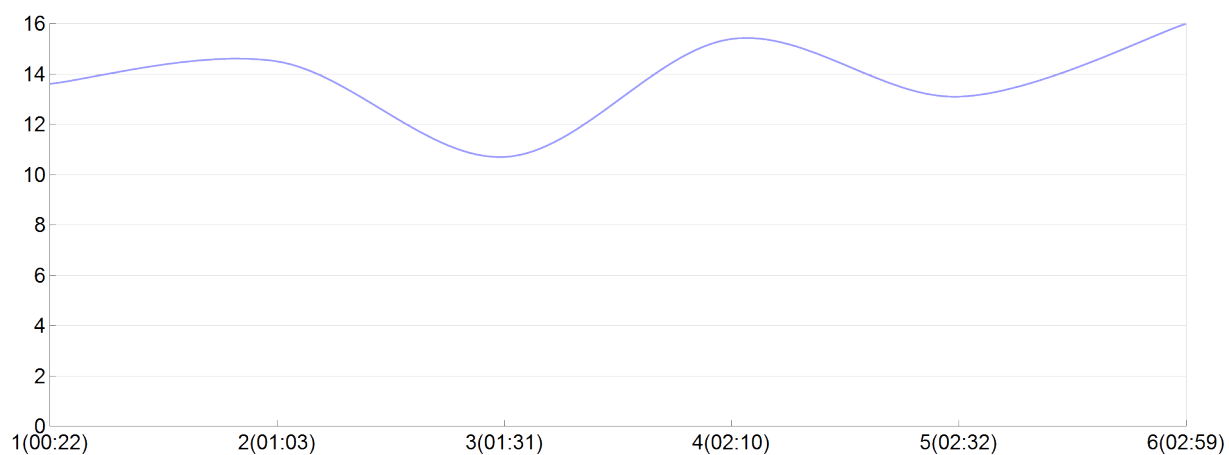

## Ekiden de l'agglomération de Brive

Km19 Branceilles 5(N.BROU, P.BRUN, P.DONZ, M.GENT, R.PANN, M.ROUS)

mix

Rang 12 Distance 42 195 Nb tours 6 meilleur temps 00:22:01 Dernier 0

Place	Nb tours	Temps	Distance	Temps au	Dist. tour	Vit. au tour	Dos	Coureur
21	1	00:22:01	5 000	00:22:01	5 000	13,60	371	M.GENTE
21	2	01:03:21	15 000	00:41:20	10 000	14,50	372	P.BRUN
30	3	01:31:21	20 000	00:28:00	5 000	10,70	373	N.BROUSSE
17	4	02:10:07	30 000	00:38:46	10 000	15,40	374	P.DONZEAU
17	5	02:32:57	35 000	00:22:50	5 000	13,10	375	M.ROUSSILLES
12	6	02:59:51	42 195	00:26:54	7 195	16,00	376	R.PANN

Vitesse au tour

Place au tour