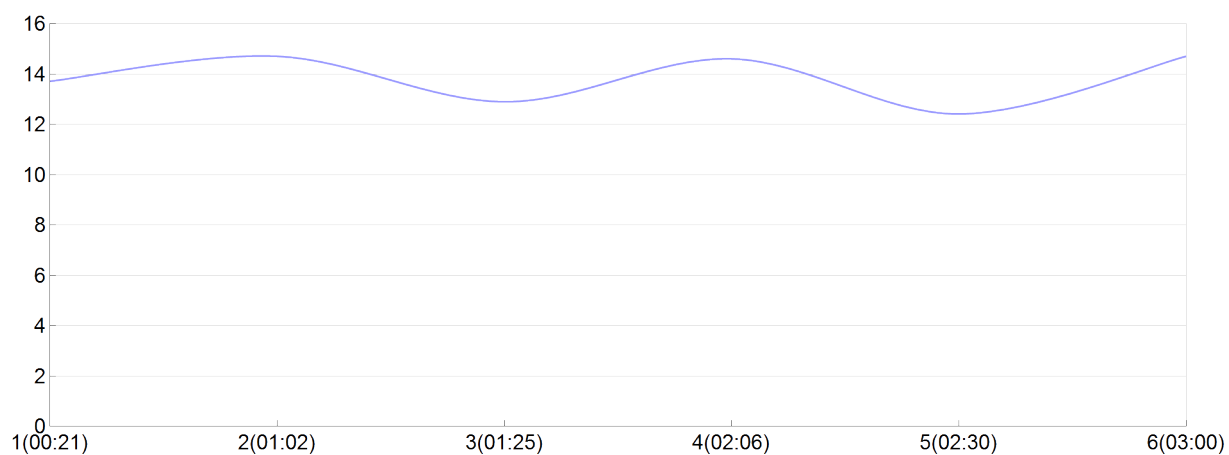

Ekiden de l'agglomération de Brive

km19 branceilles 3(S.CAMI, A.DOUH, M.DUMO,
J.FOUR, F.GUIO, J.VARE)

MAS

Rang 13 Distance 42 195 Nb tours 6 meilleur temps 00:21:51 Dernier 0

Place	Nb tours	Temps	Distance	Temps au	Dist. tour	Vit. au tour	Dos	Coureur
16	1	00:21:51	5 000	00:21:51	5 000	13,70	311	J.VAREILLE
16	2	01:02:30	15 000	00:40:39	10 000	14,70	312	S.CAMINADE
13	3	01:25:36	20 000	00:23:06	5 000	12,90	313	J.FOURCHES
11	4	02:06:38	30 000	00:41:02	10 000	14,60	314	A.DOUPERET
14	5	02:30:50	35 000	00:24:12	5 000	12,40	315	F.GUIONIE
13	6	03:00:02	42 195	00:29:12	7 195	14,70	316	M.DUMONT

Vitesse au tour

Place au tour