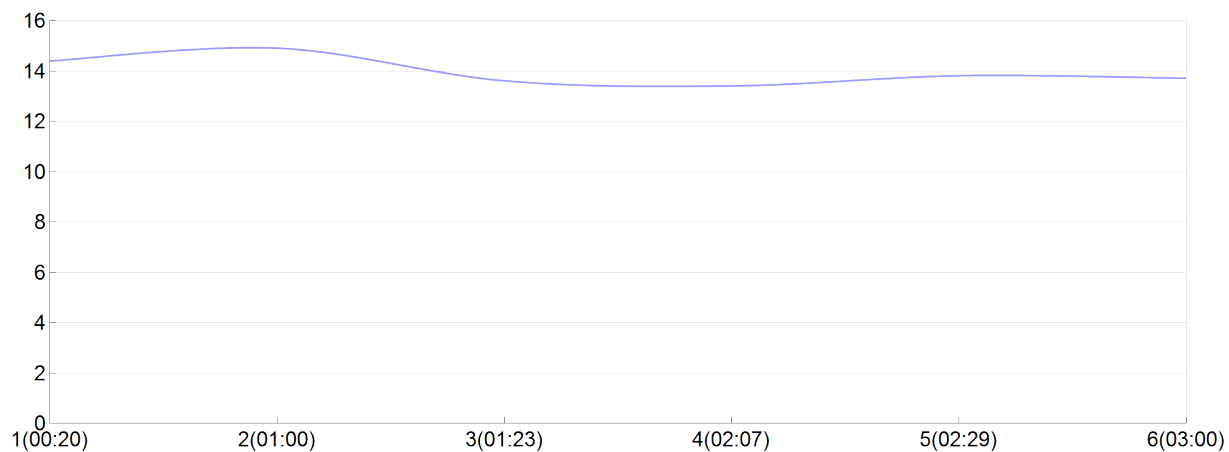

Ekiden de l'agglomération de Brive

KM19 BRANCEILLES 2(M.CESS, C.EYRO, J.GODI, M.LAXA, C.LEFE, S.VEYS) fem

Rang 14 Distance 42 195 Nb tours 6 meilleur temps 00:20:44 Dernier 0

Place	Nb tours	Temps	Distance	Temps au	Dist. tour	Vit. au tour	Dos	Coureur
12	1	00:20:44	5 000	00:20:44	5 000	14,40	271	C.LEFEBVRE
10	2	01:00:59	15 000	00:40:15	10 000	14,90	272	M.LAXAGUE
9	3	01:23:02	20 000	00:22:03	5 000	13,60	273	C.EYROLLES
14	4	02:07:31	30 000	00:44:29	10 000	13,40	274	J.GODIN
11	5	02:29:10	35 000	00:21:39	5 000	13,80	275	M.CESSAT
14	6	03:00:28	42 195	00:31:18	7 195	13,70	276	S.VEYSSIERE

Vitesse au tour

Place au tour