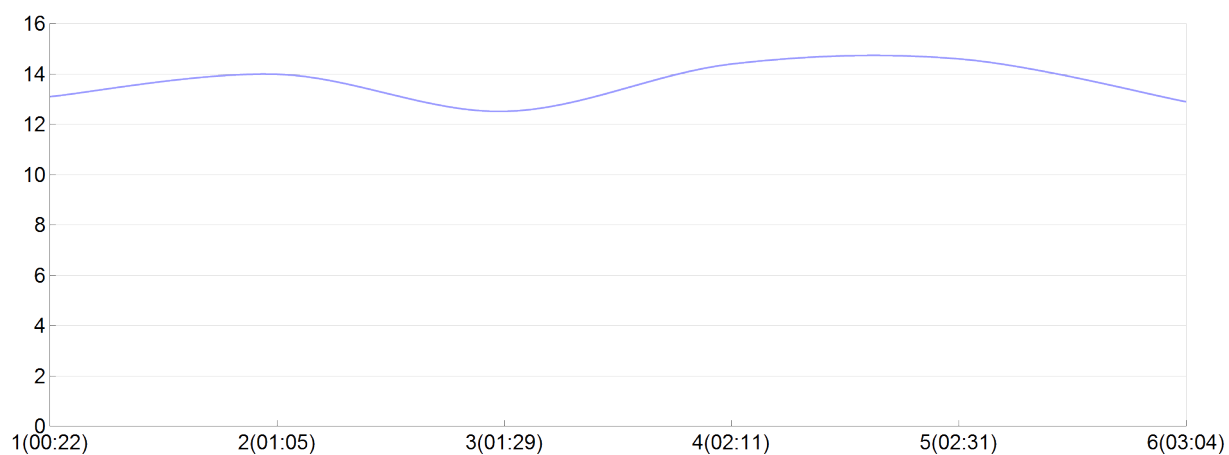

Ekiden de l'agglomération de Brive

Timoth pour toujours (M. BERN, J. DELM, F. MEDI, C. MICH, L. MOGE, N. MOUS)

mix

Rang 16 Distance 42 195 Nb tours 6 meilleur temps 00:20:31 Dernier 0

Place	Nb tours	Temps	Distance	Temps au	Dist. tour	Vit. au tour	Dos	Coureur
26	1	00:22:46	5 000	00:22:46	5 000	13,10	581	L.MOGEDA
28	2	01:05:34	15 000	00:42:48	10 000	14,00	582	N.MOUSSOUR
23	3	01:29:27	20 000	00:23:53	5 000	12,50	583	M.BERNARD
20	4	02:11:01	30 000	00:41:34	10 000	14,40	584	F.MEDINA
15	5	02:31:32	35 000	00:20:31	5 000	14,60	585	J.DELMOND
16	6	03:04:49	42 195	00:33:17	7 195	12,90	586	C.MICHON

Vitesse au tour

Place au tour