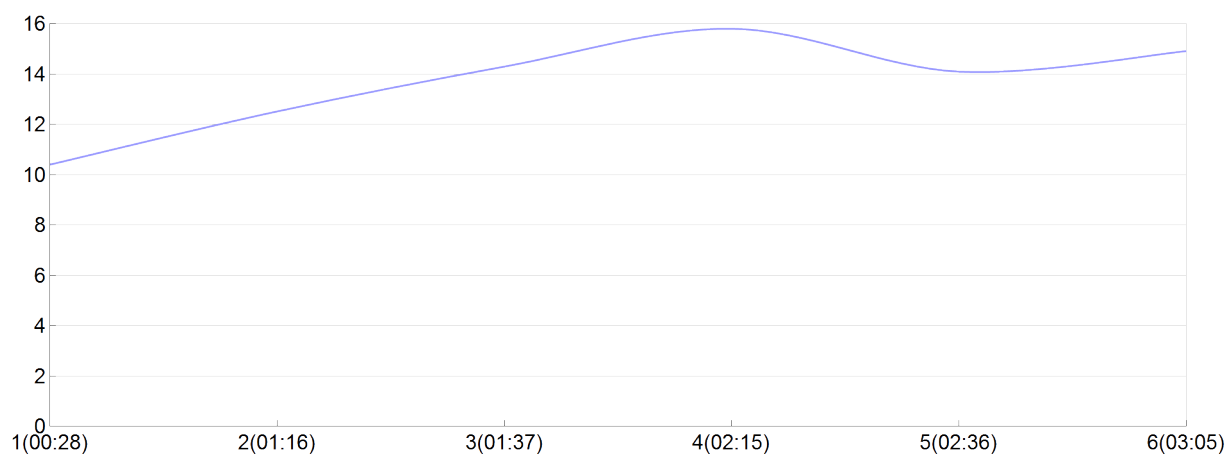

Ekiden de l'agglomération de Brive

pana1(C.BALO, L.FARG, A.RAFE, M.SERR, F.VALB, N.VERG) mix

Rang 17 Distance 42 195 Nb tours 6 meilleur temps 00:20:51 Dernier 0

Place	Nb tours	Temps	Distance	Temps au	Dist. tour	Vit. au tour	Dos	Coureur
63	1	00:28:43	5 000	00:28:43	5 000	10,40	651	N.VERGER
62	2	01:16:40	15 000	00:47:57	10 000	12,50	652	M.SERRE
44	3	01:37:31	20 000	00:20:51	5 000	14,30	653	C.BALOT
30	4	02:15:27	30 000	00:37:56	10 000	15,80	654	F.VALBIN
23	5	02:36:41	35 000	00:21:14	5 000	14,10	655	A.RAFESTHAIN
17	6	03:05:30	42 195	00:28:49	7 195	14,90	656	L.FARGEAS

Vitesse au tour

Place au tour