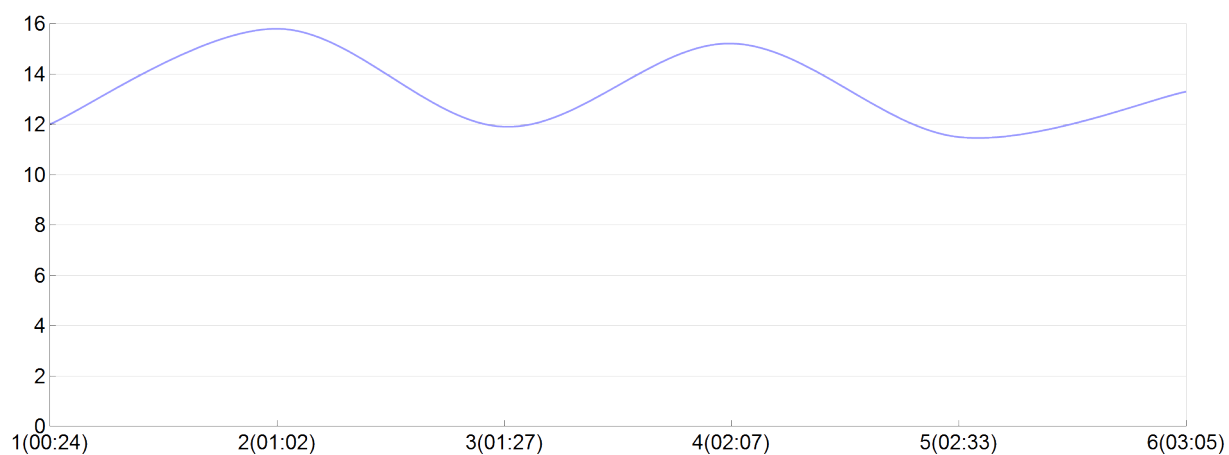

Ekiden de l'agglomération de Brive

Pays Brive AC 2(D.CARB, R.GAIL, A.JACO, J.LAVO, L.PALM, M.SALV) mix

Rang 18 Distance 42 195 Nb tours 6 meilleur temps 00:24:56 Dernier 0

Place	Nb tours	Temps	Distance	Temps au	Dist. tour	Vit. au tour	Dos	Coureur
44	1	00:24:56	5 000	00:24:56	5 000	12,00	111	M.SALVAN
17	2	01:02:44	15 000	00:37:48	10 000	15,80	112	R.GAILLARD
18	3	01:27:55	20 000	00:25:11	5 000	11,90	113	L.PALMERO
13	4	02:07:24	30 000	00:39:29	10 000	15,20	114	D.CARBAJO
18	5	02:33:24	35 000	00:26:00	5 000	11,50	115	A.JACON
18	6	03:05:43	42 195	00:32:19	7 195	13,30	116	J.LAVOUTE

Vitesse au tour

Place au tour