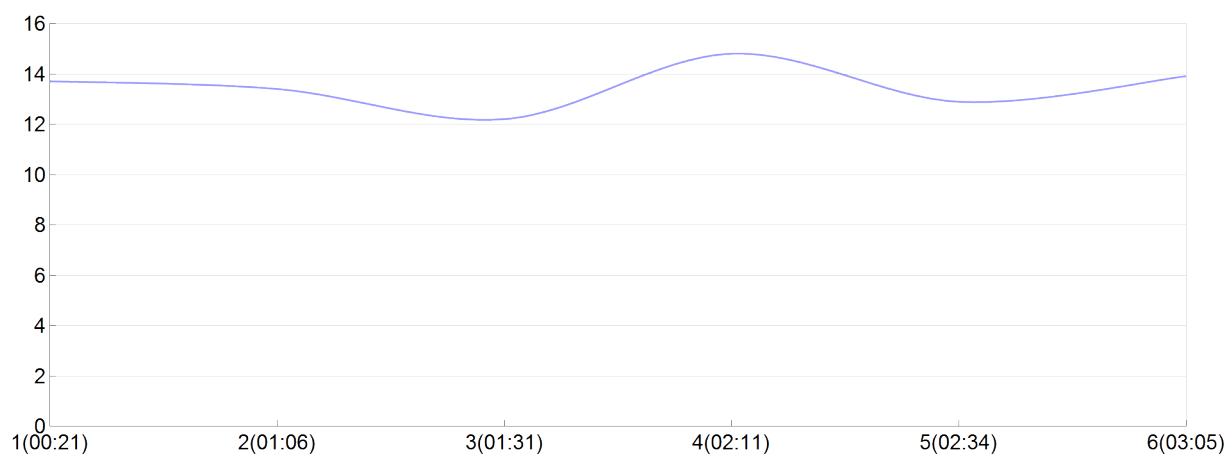

Ekiden de l'agglomération de Brive

LA BAND'A (F. ARLE, H. BONA, P. EMER, L. GIBO, J. LEBL, J. LEIT)

MAS

Rang 19 Distance 42 195 Nb tours 6 meilleur temps 00:21:53 Dernier 0

Place	Nb tours	Temps	Distance	Temps au	Dist. tour	Vit. au tour	Dos	Coureur
18	1	00:21:53	5 000	00:21:53	5 000	13,70	361	P. EMERY
30	2	01:06:37	15 000	00:44:44	10 000	13,40	362	F. ARLEBOIS
29	3	01:31:13	20 000	00:24:36	5 000	12,20	363	H. BONAUD
22	4	02:11:33	30 000	00:40:20	10 000	14,80	364	J. LEBLOND
20	5	02:34:46	35 000	00:23:13	5 000	12,90	365	J. LEITE
19	6	03:05:49	42 195	00:31:03	7 195	13,90	366	L. GIBOURET

Vitesse au tour

Place au tour