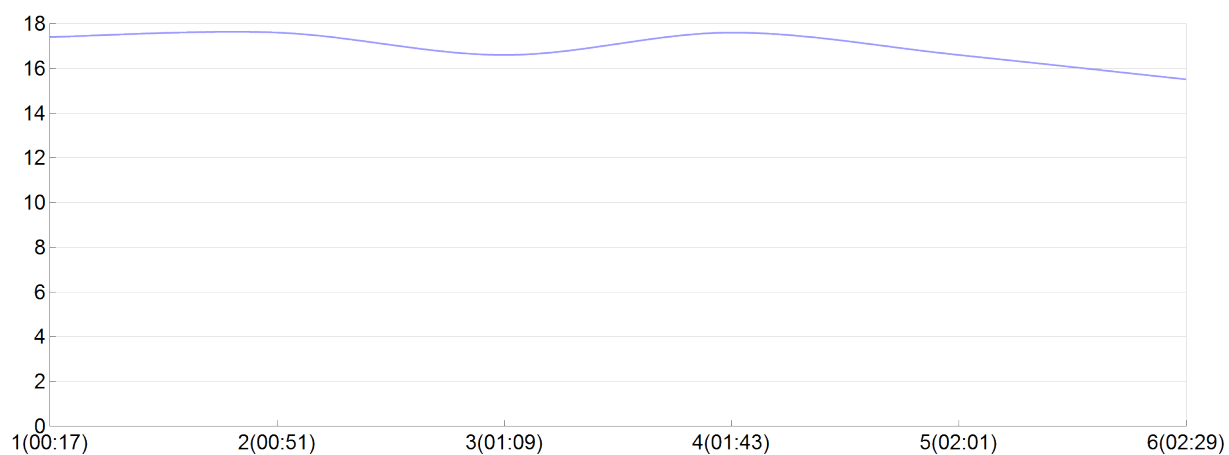

Ekiden de l'agglomération de Brive

KM19 Branceilles 1 (T.BREU, F.GERM, K.GODI, B.NAVE, F.PETI, J.POUP)

mas

Rang 2 Distance 42 195 Nb tours 6 meilleur temps 00:17:09 Dernier 0

Place	Nb tours	Temps	Distance	Temps au	Dist. tour	Vit. au tour	Dos	Coureur
1	1	00:17:09	5 000	00:17:09	5 000	17,40	331	K.GODIN
2	2	00:51:15	15 000	00:34:06	10 000	17,60	332	J.POUPARD
2	3	01:09:16	20 000	00:18:01	5 000	16,60	333	F.GERMAIN
2	4	01:43:19	30 000	00:34:03	10 000	17,60	334	B.NAVELOT
2	5	02:01:23	35 000	00:18:04	5 000	16,60	335	F.PETIT
2	6	02:29:06	42 195	00:27:43	7 195	15,50	336	T.BREUIL

Vitesse au tour

Place au tour