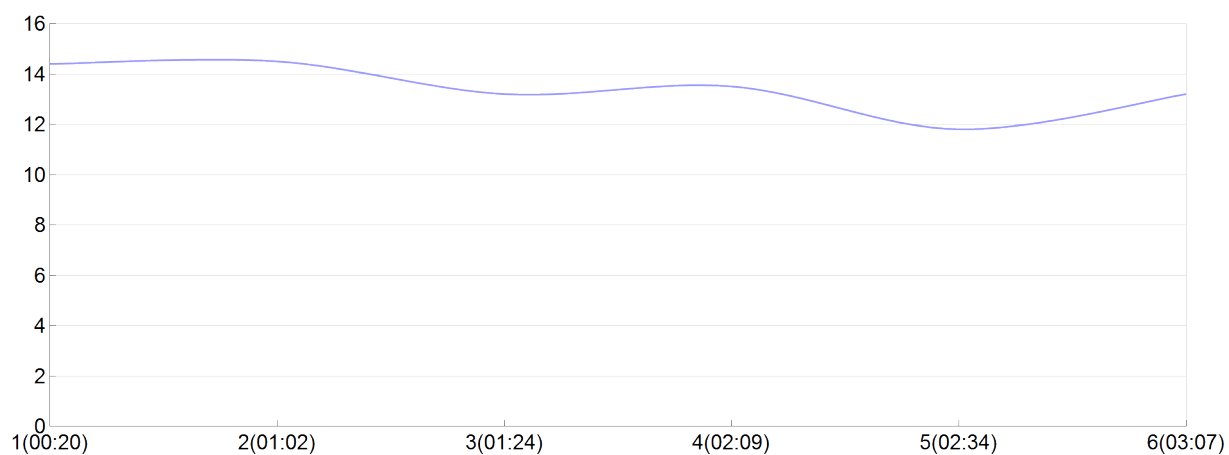

Ekiden de l'agglomération de Brive

ASP PANPAN RUNNER(S.BART, B.DECE, M.DECE, D.PINA, O.POLO, E.RIOL) MAS

Rang 20 Distance 42 195 Nb tours 6 meilleur temps 00:20:49 Dernier 0

Place	Nb tours	Temps	Distance	Temps au	Dist. tour	Vit. au tour	Dos	Coureur
13	1	00:20:49	5 000	00:20:49	5 000	14,40	501	E.RIOL
14	2	01:02:08	15 000	00:41:19	10 000	14,50	502	O.POLOMACK
11	3	01:24:45	20 000	00:22:37	5 000	13,20	503	S.BARTHELEMY
16	4	02:09:05	30 000	00:44:20	10 000	13,50	504	D.PINARDEL
19	5	02:34:26	35 000	00:25:21	5 000	11,80	505	M.DECALLE
20	6	03:07:00	42 195	00:32:34	7 195	13,20	506	B.DECALLE

Vitesse au tour

Place au tour