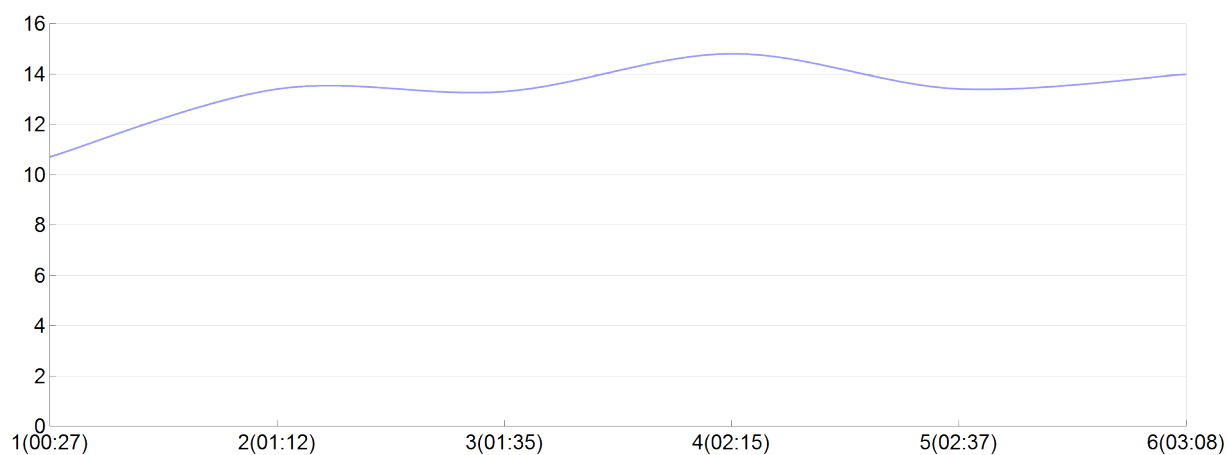

Ekiden de l'agglomération de Brive

Pays Brive AC 3(C.BANI, A.DUBO, C.JACO,
F.PASC, J.PEST, J.ROLA)

mas

Rang 21 Distance 42 195 Nb tours 6 meilleur temps 00:22:22 Dernier 0

Place	Nb tours	Temps	Distance	Temps au	Dist. tour	Vit. au tour	Dos	Coureur
57	1	00:27:58	5 000	00:27:58	5 000	10,70	121	J.ROLAND
49	2	01:12:44	15 000	00:44:46	10 000	13,40	122	A.DUBOIS
37	3	01:35:12	20 000	00:22:28	5 000	13,30	123	J.PESTRE
32	4	02:15:37	30 000	00:40:25	10 000	14,80	124	C.BANIOL
25	5	02:37:59	35 000	00:22:22	5 000	13,40	125	C.JACON
21	6	03:08:47	42 195	00:30:48	7 195	14,00	126	F.PASCAUD

Vitesse au tour

Place au tour