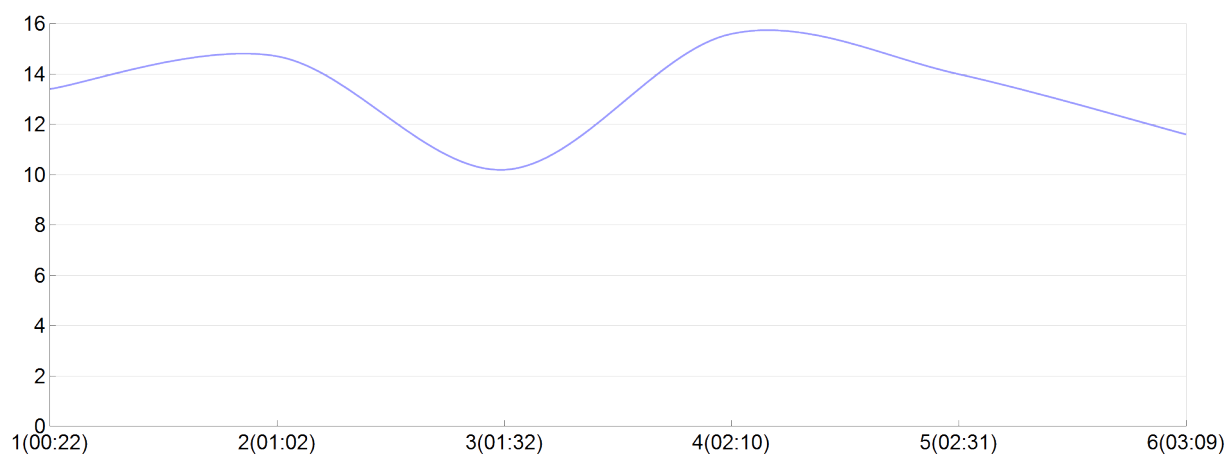

## Ekiden de l'agglomération de Brive

team MurLinZe(L.MOUL, B.MURZ, E.MURZ,  
P.MURZ, P.MURZ, B.PLAZ)

mix

Rang 22 Distance 42 195 Nb tours 6 meilleur temps 00:21:25 Dernier 0

Place	Nb tours	Temps	Distance	Temps au	Dist. tour	Vit. au tour	Dos	Coureur
23	1	00:22:14	5 000	00:22:14	5 000	13,40	561	P.MURZIN
19	2	01:02:51	15 000	00:40:37	10 000	14,70	562	B.PLAZE
31	3	01:32:16	20 000	00:29:25	5 000	10,20	563	L.MOULIN
18	4	02:10:30	30 000	00:38:14	10 000	15,60	564	B.MURZIN
16	5	02:31:55	35 000	00:21:25	5 000	14,00	565	P.MURZIN
22	6	03:09:08	42 195	00:37:13	7 195	11,60	566	E.MURZIN

Vitesse au tour

Place au tour