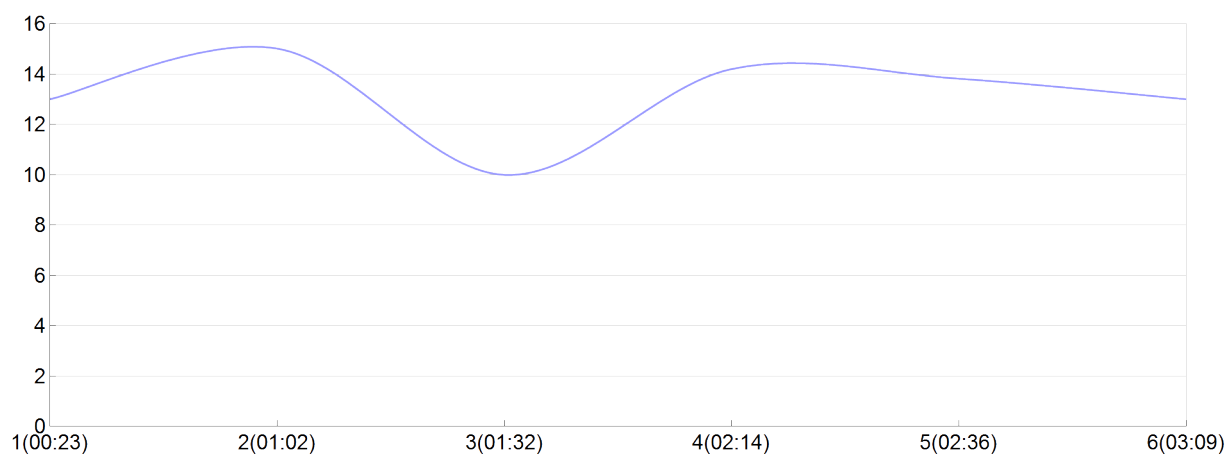

Ekiden de l'agglomération de Brive

HuluBerlu(E.BESA, C.CHAS, A.LE B, J.MONE,
G.PELL, C.SABA)

MIX

Rang 23 Distance 42 195 Nb tours 6 meilleur temps 00:21:36 Dernier 0

Place	Nb tours	Temps	Distance	Temps au	Dist. tour	Vit. au tour	Dos	Coureur
28	1	00:23:01	5 000	00:23:01	5 000	13,00	391	A.LE BRUN
20	2	01:02:55	15 000	00:39:54	10 000	15,00	392	J.MONEGER
32	3	01:32:52	20 000	00:29:57	5 000	10,00	393	C.SABACA
28	4	02:14:56	30 000	00:42:04	10 000	14,20	394	G.PELLEGRIN
22	5	02:36:32	35 000	00:21:36	5 000	13,80	395	E.BESAIRIE
23	6	03:09:42	42 195	00:33:10	7 195	13,00	396	C.CHASTANET

Vitesse au tour

Place au tour