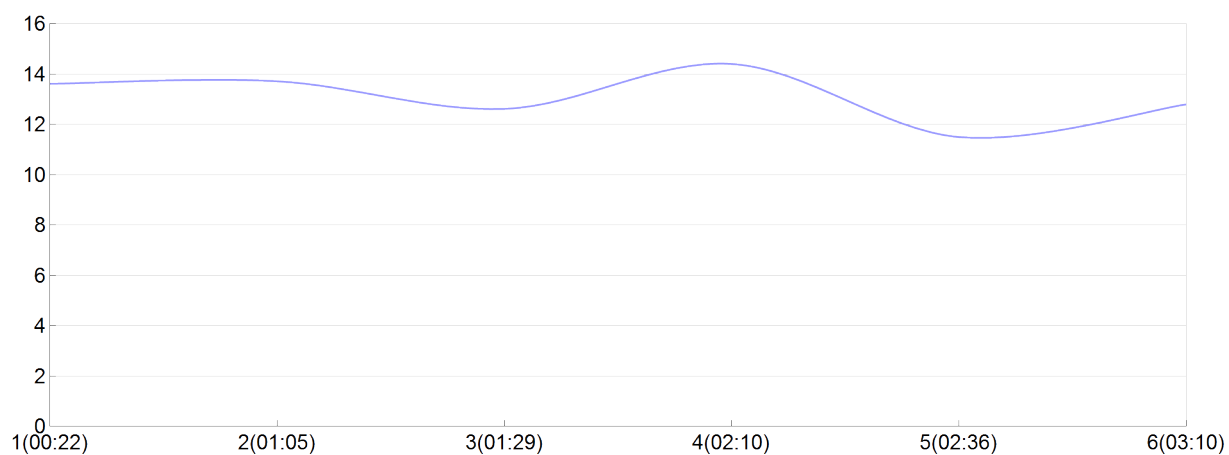

## Ekiden de l'agglomération de Brive

Blédina(F.AUDE, B.CARP, J.ELOY, R.GOLF,  
G.MOUS, D.ROUF)

mas

Rang 24 Distance 42 195 Nb tours 6 meilleur temps 00:22:00 Dernier 0

Place	Nb tours	Temps	Distance	Temps au	Dist. tour	Vit. au tour	Dos	Coureur
20	1	00:22:00	5 000	00:22:00	5 000	13,60	151	D.ROUFIE
29	2	01:05:47	15 000	00:43:47	10 000	13,70	152	J.ELOY
23	3	01:29:27	20 000	00:23:40	5 000	12,60	153	B.CARPENTIER
19	4	02:10:57	30 000	00:41:30	10 000	14,40	154	R.GOLFIER
24	5	02:36:59	35 000	00:26:02	5 000	11,50	155	F.AUDEBERT
24	6	03:10:36	42 195	00:33:37	7 195	12,80	156	G.MOUSNIER

Vitesse au tour

Place au tour