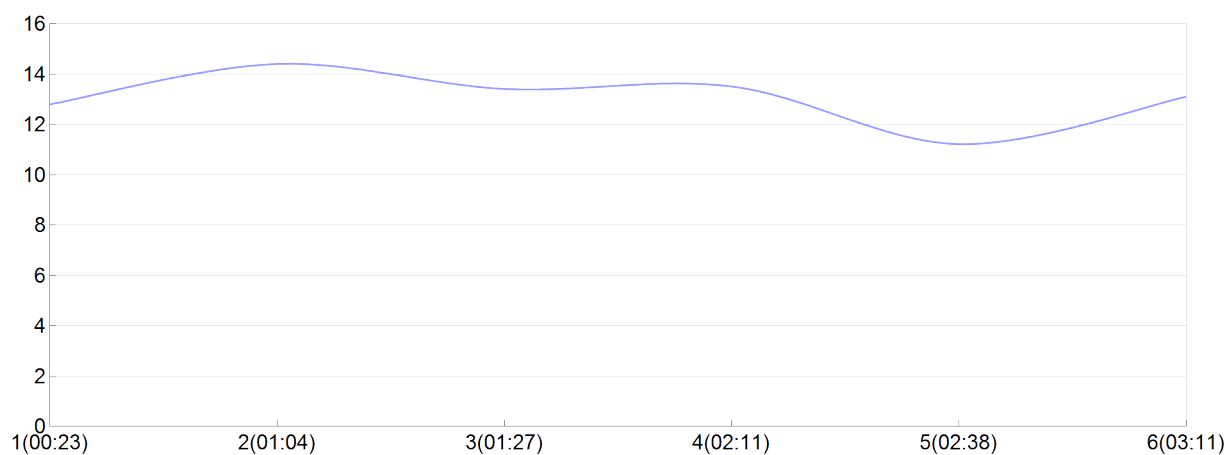

## Ekiden de l'agglomération de Brive

pana2(S.CHAP, G.FARG, K.FARG, B.GRAS,  
G.RAFE, R.VERG)

mix

Rang 25 Distance 42 195 Nb tours 6 meilleur temps 00:22:16 Dernier 0

Place	Nb tours	Temps	Distance	Temps au	Dist. tour	Vit. au tour	Dos	Coureur
32	1	00:23:25	5 000	00:23:25	5 000	12,80	661	S.CHAPOULAUD
26	2	01:04:50	15 000	00:41:25	10 000	14,40	662	K.FARGEAS
16	3	01:27:06	20 000	00:22:16	5 000	13,40	663	G.FARGEAS
21	4	02:11:28	30 000	00:44:22	10 000	13,50	664	R.VERGER
26	5	02:38:14	35 000	00:26:46	5 000	11,20	665	B.GRASSET
25	6	03:11:11	42 195	00:32:57	7 195	13,10	666	G.RAFESTHAIN

Vitesse au tour

Place au tour