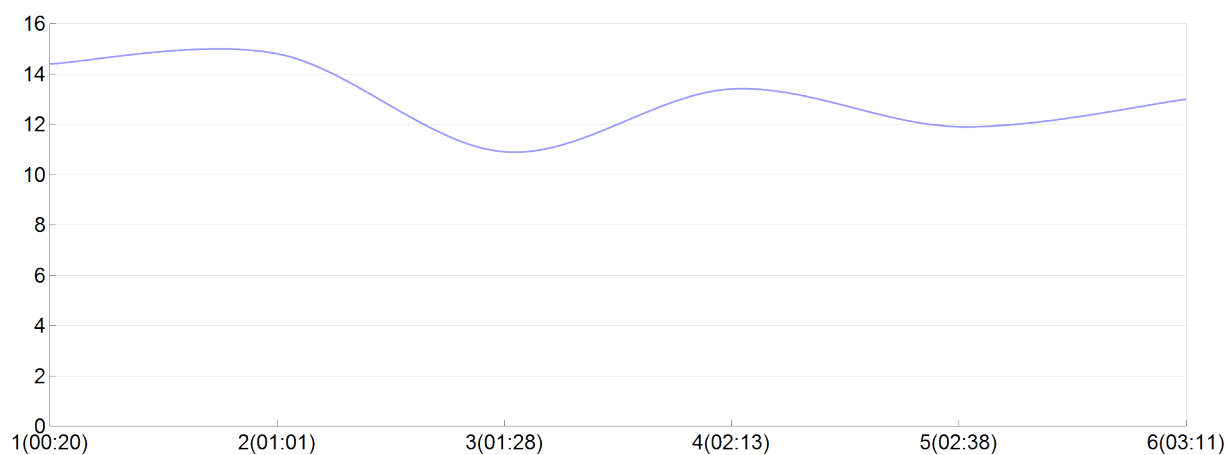

Ekiden de l'agglomération de Brive

TEAM CARREFOUR 1(H.KOUC, B.LAND, A.NOYE, R.ROUS, P.TAVE, J.TERE) mas

Rang 26 Distance 42 195 Nb tours 6 meilleur temps 00:20:42 Dernier 0

Place	Nb tours	Temps	Distance	Temps au	Dist. tour	Vit. au tour	Dos	Coureur
10	1	00:20:42	5 000	00:20:42	5 000	14,40	81	B.LANDON
11	2	01:01:13	15 000	00:40:31	10 000	14,80	82	A.NOYE
20	3	01:28:40	20 000	00:27:27	5 000	10,90	83	J.TEREYGEOL
24	4	02:13:20	30 000	00:44:40	10 000	13,40	84	R.ROUSIER
27	5	02:38:31	35 000	00:25:11	5 000	11,90	85	P.TAVEIRA
26	6	03:11:35	42 195	00:33:04	7 195	13,00	86	H.KOUCHA

Vitesse au tour

Place au tour