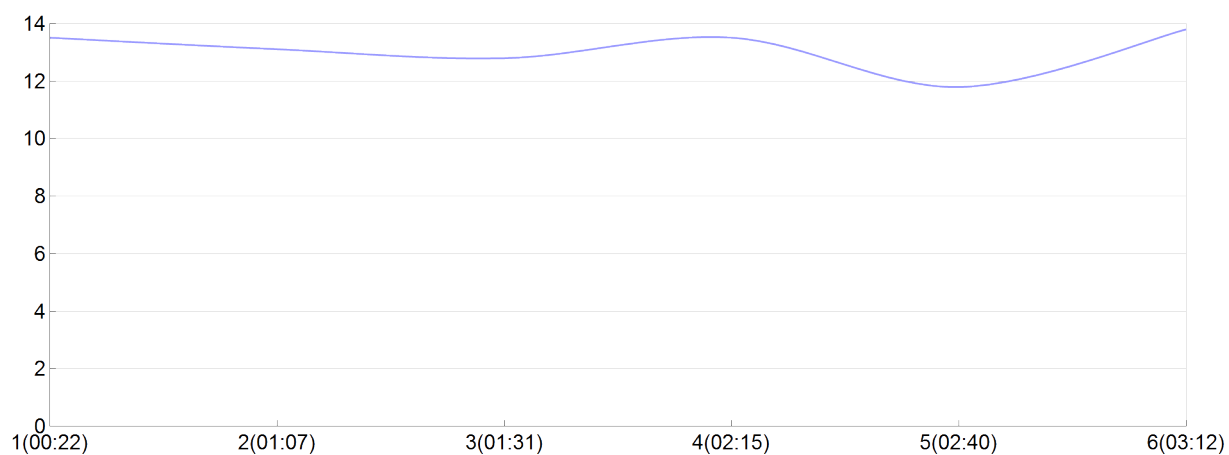

Ekiden de l'agglo de Brive

oeildupeintre/runningzone1(S.BELL, S.BOUR,
C.CERA, E.FEIX, M.LADO, D.PUYD)

fem

Rang 27 Distance 42 195 Nb tours 6 meilleur temps 00:22:11 Dernier 0

Place	Nb tours	Temps	Distance	Temps au	Dist. tour	Vit. au tour	Dos	Coureur
22	1	00:22:11	5 000	00:22:11	5 000	13,50	+++	E.FEIX
31	2	01:07:43	15 000	00:45:32	10 000	13,10	+++	D.PUYDEBOIS
28	3	01:31:07	20 000	00:23:24	5 000	12,80	+++	S.BOURGUIN
31	4	02:15:31	30 000	00:44:24	10 000	13,50	+++	S.BELLARIA
31	5	02:40:51	35 000	00:25:20	5 000	11,80	+++	C.CERAT
27	6	03:12:03	42 195	00:31:12	7 195	13,80	+++	M.LADOUL

Vitesse au tour

Place au tour