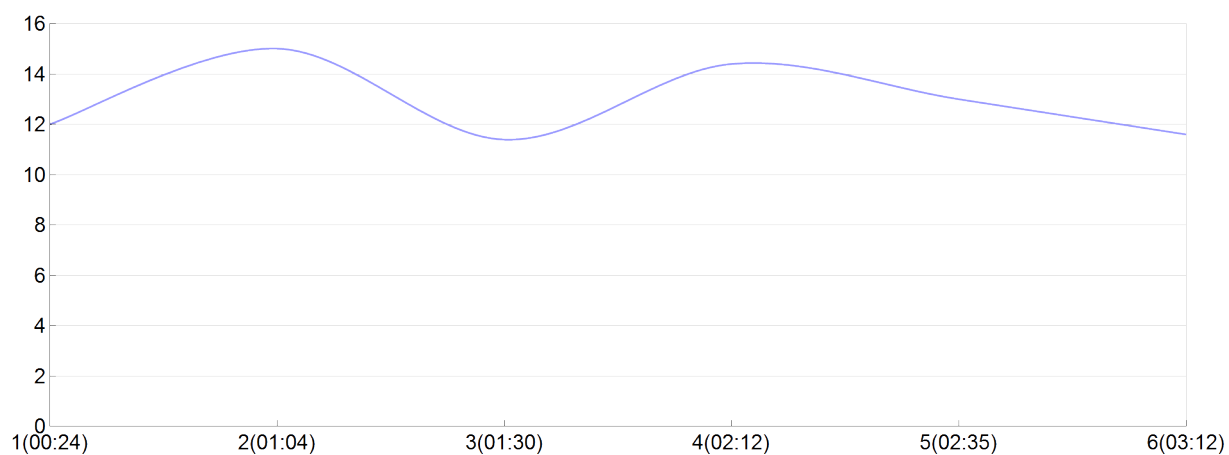

Ekiden de l'agglomération de Brive

BLTri3(C.AUZE, J.AUZE, S.BARR, A.BARR, J.FRAYSSE, P.HAMO) MAS

Rang 28 Distance 42 195 Nb tours 6 meilleur temps 00:23:03 Dernier 0

Place	Nb tours	Temps	Distance	Temps au	Dist. tour	Vit. au tour	Dos	Coureur
39	1	00:24:49	5 000	00:24:49	5 000	12,00	621	S.BARRET
25	2	01:04:47	15 000	00:39:58	10 000	15,00	622	A.BARRUEL
27	3	01:30:59	20 000	00:26:12	5 000	11,40	623	J.FRAYSSE
23	4	02:12:27	30 000	00:41:28	10 000	14,40	624	J.AUZEMERY
21	5	02:35:30	35 000	00:23:03	5 000	13,00	625	P.HAMON
28	6	03:12:37	42 195	00:37:07	7 195	11,60	626	C.AUZEMERY

Vitesse au tour

Place au tour