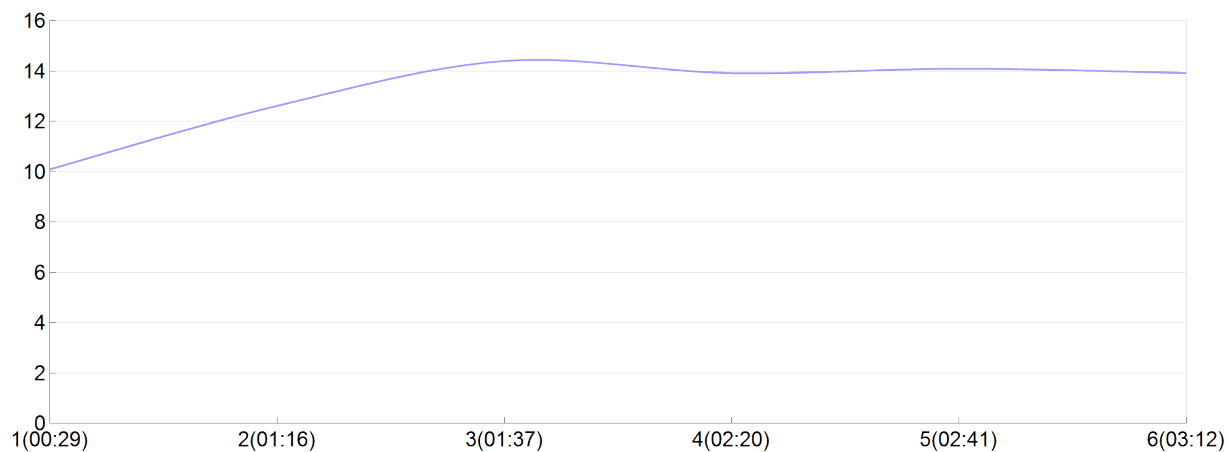

Ekiden de l'agglo de Brive

asp traileurs(A.CATA, J.FEUI, E.GAFF, J.LORB,
K.LORB, E.PEST)

mas

Rang 29 Distance 42 195 Nb tours 6 meilleur temps 00:20:47 Dernier 0

Place	Nb tours	Temps	Distance	Temps au	Dist. tour	Vit. au tour	Dos	Coureur
65	1	00:29:36	5 000	00:29:36	5 000	10,10	531	K.LORBLANCHE
63	2	01:16:54	15 000	00:47:18	10 000	12,60	532	J.LORBLANCHE
45	3	01:37:41	20 000	00:20:47	5 000	14,40	533	J.FEUILLADE
39	4	02:20:41	30 000	00:43:00	10 000	13,90	534	E.GAFFET
35	5	02:41:50	35 000	00:21:09	5 000	14,10	535	E.PESTOURIE
29	6	03:12:44	42 195	00:30:54	7 195	13,90	536	A.CATAK

Vitesse au tour

Place au tour